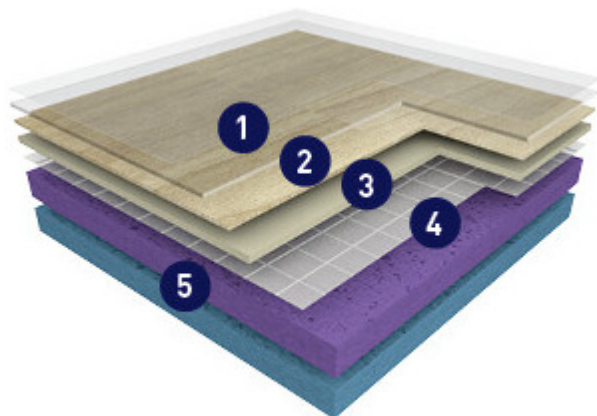

Taraflex – Performance 9 mm

Taraflex Performance er et syntetisk indendørs sportsgulv, der kan anbefales til en bred vifte af sportsanvendelser inden for en række forskellige sektorer. Den har optimale sikkerheds- og ydeevne-kvaliteter samt levende design, der gør det ideelt til brug i forskellige områder.

Taraflex Performance er ideel alle former for sports- og fritidsaktiviteter, fra sportshaller i skoler til toppræsterende sportsbegivenheder.

Fordele ved Taraflex Performance:

- Sportsgulv i kategori P2 (overholder EN 14904) 35-45 % stødabsorbering.
- Velegnet til en række aktiviteter til både sport og fritidsaktiviteter.
- Det bedste kompromis for komfort og sikkerhed.
- Bredt udvalg af farver.
- Triple action ProtecSol overfladebehandling for nem vedligeholdelse, friktionsbeskyttelse og 'intelligent' glidekoefficient.

1. Triple Action ProtecSol
2. D-Max
3. HD CXP
4. Sanosol

Farvekort: Taraflex Performance 9 mm

6381 Maple Design

6360 Light Cherry

5742 Wood Oak

6146 Coral

6559 Spring

6570 Mint Green