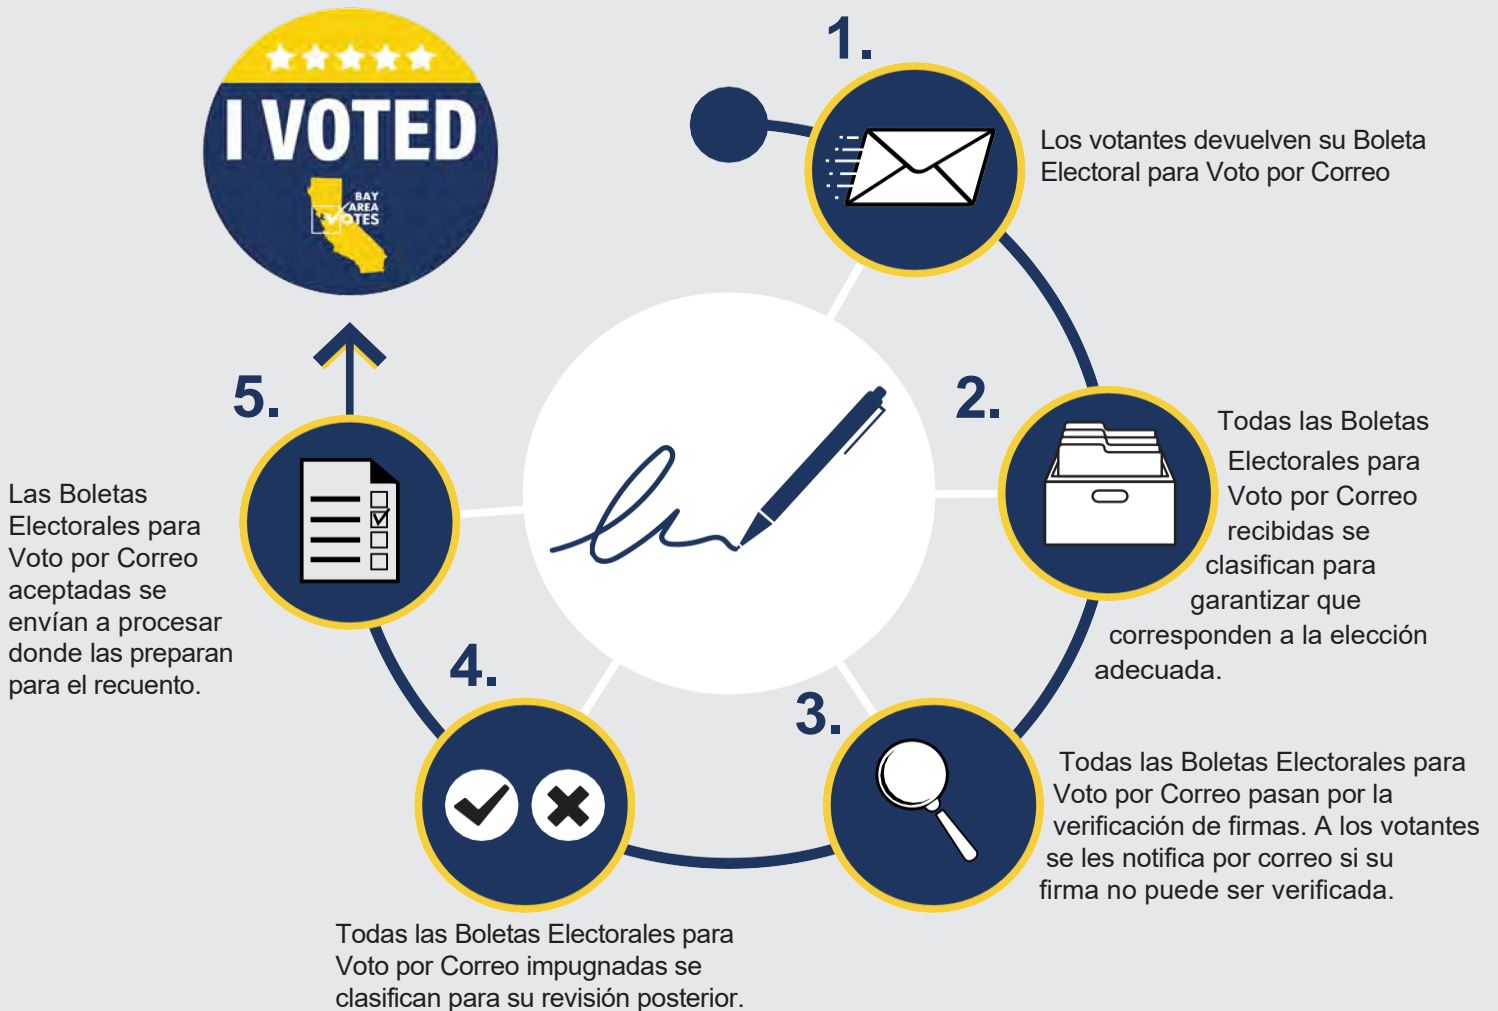

¿CÓMO SÉ QUE CONTARON MI VOTO?

Los votantes inscritos pueden depositar sus boletas con voto incluido:

- Por correo
- En un buzón
- En persona
 - En un centro de votación
 - En un lugar de votación
 - En la Oficina Electoral

Los sobres de devolución del voto por correo contienen una ID única para ayudar a verificar la firma y garantizar que los votantes solo voten una vez.

¿Sabía qué?

¿Los votantes pueden hacer un seguimiento de sus Boletas Electorales para Voto por Correo a lo largo de todo el proceso con BallotTrax?