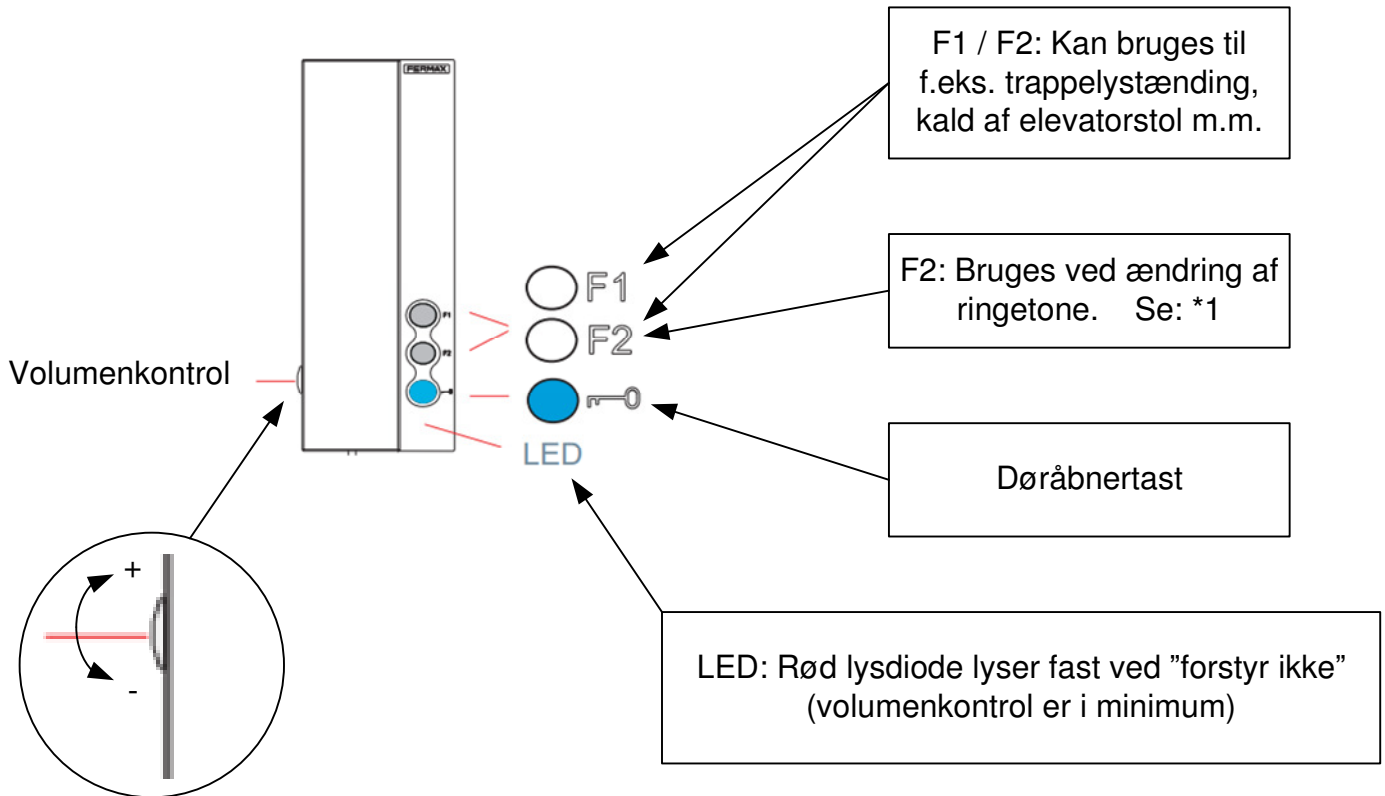

Fermax F03422

Duox Loft telefon, Ekstra

Ved tilringning er der max. 30 sekunder til at svarer, eller til at låse op uden at svarer.

Samtale mellem dørstation og svartelefon er max. 90 sekunder. Døråbning kan ske indenfor dette tidsrum.

Volumenkontrol:
Ringevolumen justeres med røret på.
Samtalevolumen justeres ved samtale.

*1: Hold inde i 5 sek., så kommer der et bip.
Hold inde yderligere 5 sek, så kommer en ringetone.
Derefter vil der kommer en ny ringetone ved hvert tryk.
Der er 5 forskellige toner.
Man stopper med at trykke ved ønskede tone.