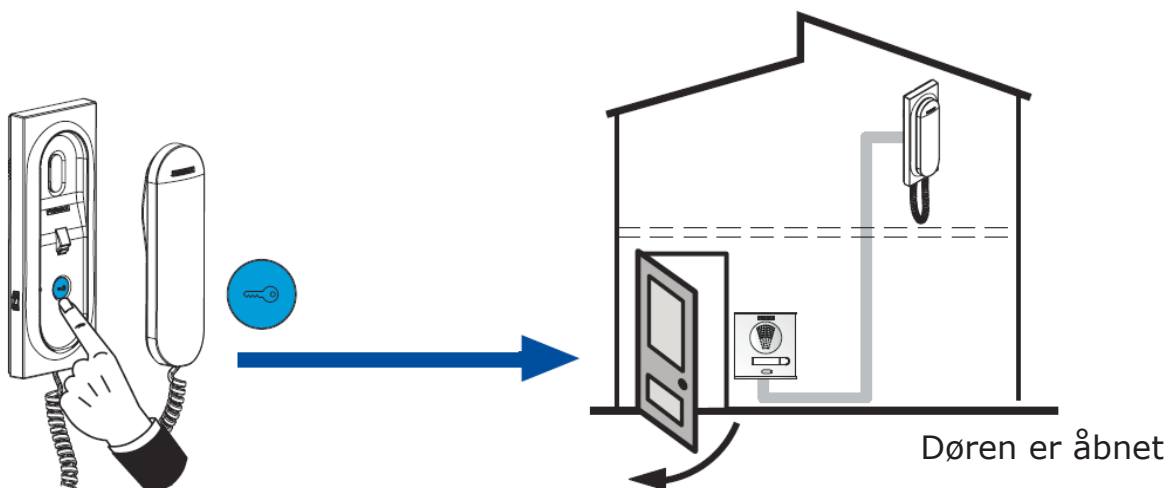

Døren er åbnet

FREUND ELEKTRONIK A/S