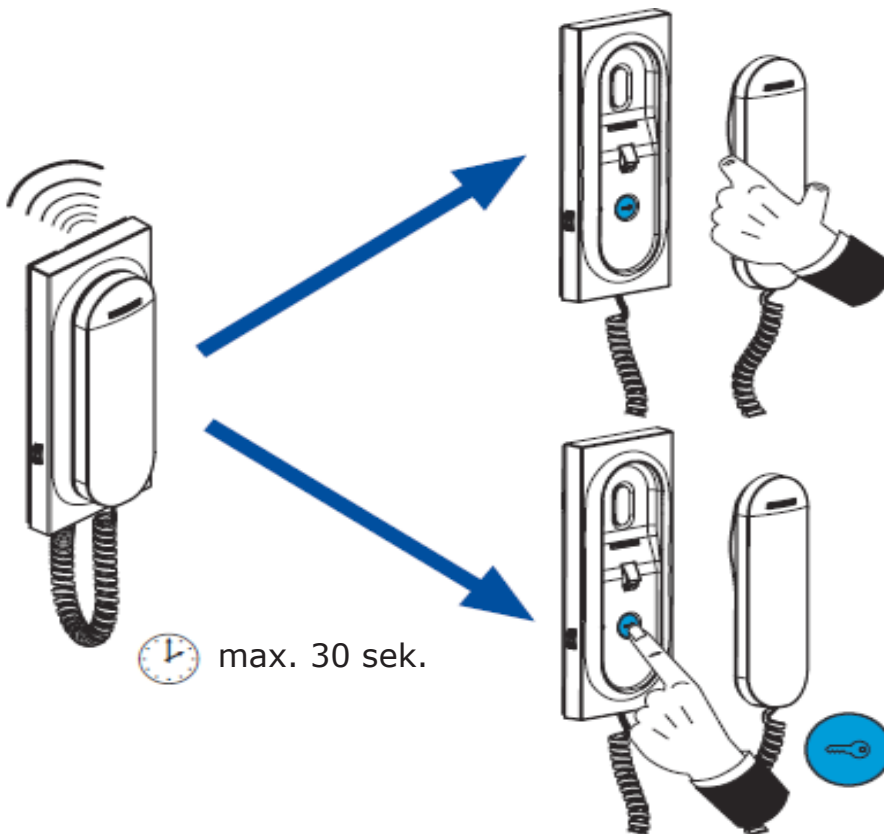

SLUTBRUGERVEJLEDNING**F03444
VEO DUOX PLUS TELEFON****VOLUME REGULERING**

lydstyrke

slukket

Døråbner tast

FREUND ELEKTRONIK A/S

Ring på fra udendørspanel

Løft røret - besvar opkaldet

tryk på døråbner knappen for at åbne døren