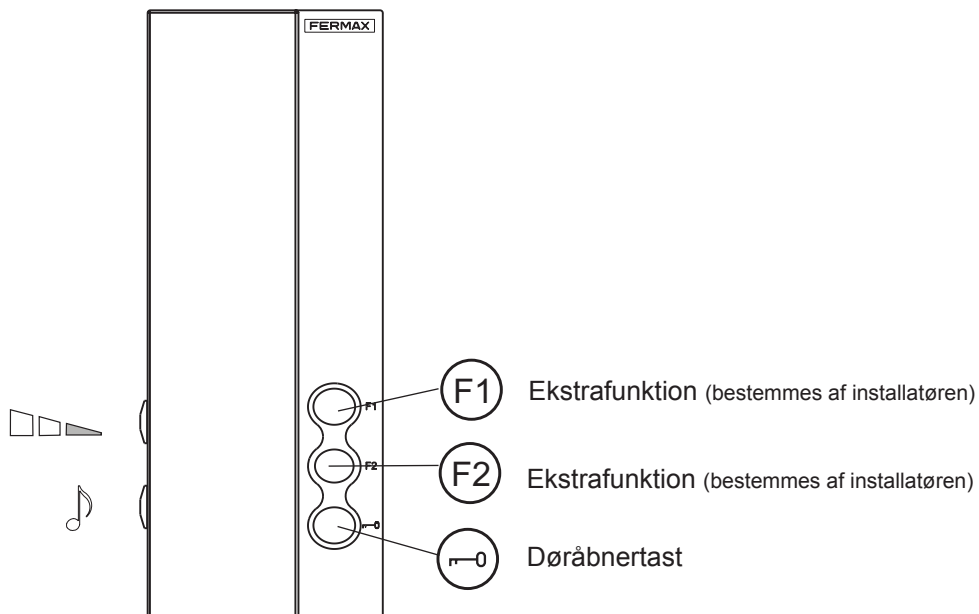

## Slutbrugervejledning

### F03391 VDS telefon Loft ekstra

			
<p>Slukket</p>	<p>Tændt - middel volumen</p>	<p>Tændt - fuld volumen</p>	<p>Ændre ringetone</p>

**Slutbrugervejledning  
Loft VDS audio**

Døråbnertast.

- Når der tales til dørstationen, trykkes på denne tast for at aktivere døråbneren.