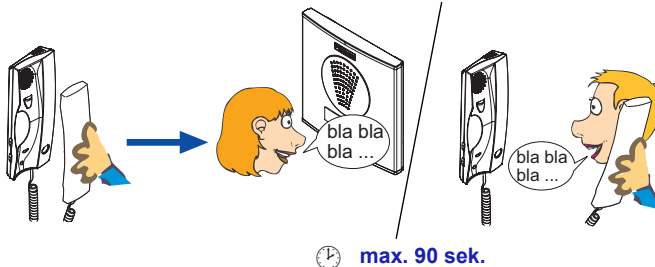

### F03391 VDS telefon Loft ekstra

			
<p>Slukket</p>	<p>Tændt - middel volumen</p>	<p>Tændt - fuld volumen</p>	<p>Ændre ringetone</p>

**Slutbrugervejledning  
Loft VDS audio**

Døråbnertast.

- Når der tales til dørstationen, trykkes på denne tast for at aktivere døråbneren.

Ring på

Besvar opkald

Åbn døren for gæsten