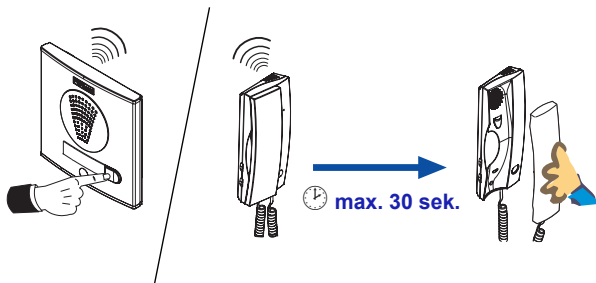

### F03391 VDS telefon Loft ekstra

			
<p>Slukket</p>	<p>Tændt - middel volumen</p>	<p>Tændt - fuld volumen</p>	<p>Ændre ringetone</p>

**Slutbrugervejledning  
Loft VDS audio**

Døråbnertast.

- Når der tales til dørstationen, trykkes på denne tast for at aktivere døråbneren.

Ring på

Besvar opkald

Åbn døren for gæsten