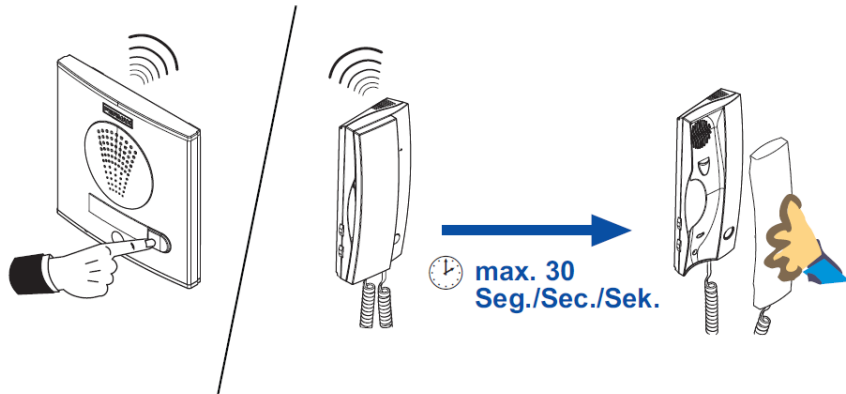

Slutbrugermanual F03390 - Fermax VDS Loft telefon

Døråbnertast.

- Når der tales til dørstationen, trykkes på denne tast for at aktivere døråbneren.

Ring på

Besvar opkald

Åbn døren for gæsten