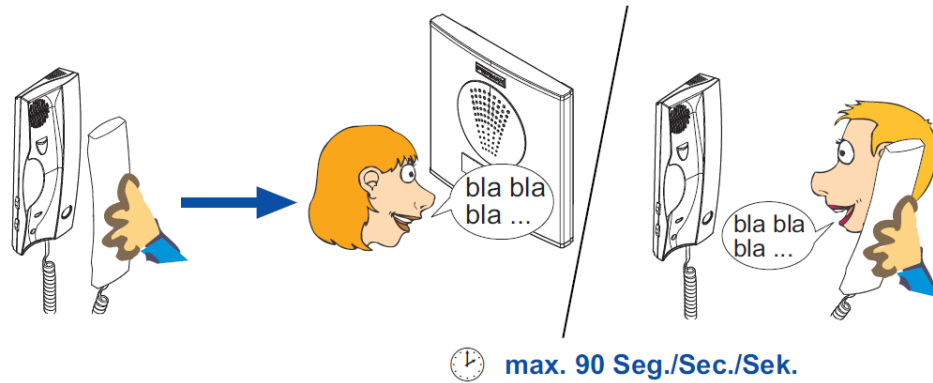

Slutbrugermanual F03390 - Fermax VDS Loft telefon

Døråbnertast.

- Når der tales til dørstationen, trykkes på denne tast for at aktivere døråbneren.

Ring på

Besvar opkald

Åbn døren for gæsten