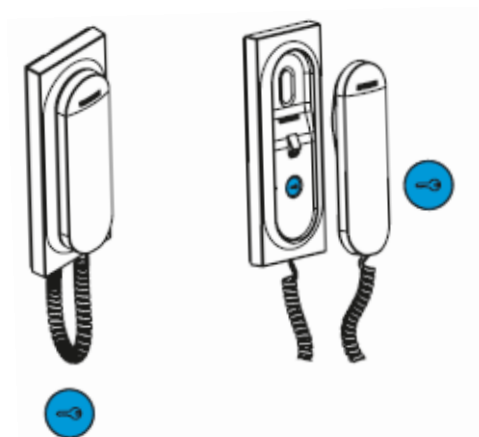

VEO UNIVERSALTELEFON F03431

TASTER

Døråbnertast: Tryk på denne tast for at aktivere dørlåsen.

FORBINDELSER

Universaltelefonen er hurtig og nem at installere. Terminalerne skal blot forbindes som vist i tabellen.