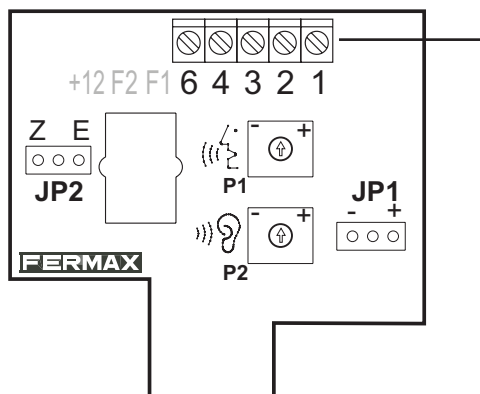

VEO UNIVERSALTELEFON F03431

TASTER

Døråbnertast: Tryk på denne tast for at aktivere dørlåsen.

FORBINDELSER

Universaltelefonen er hurtig og nem at installere. Terminalerne skal blot forbindes som vist i tabellen.