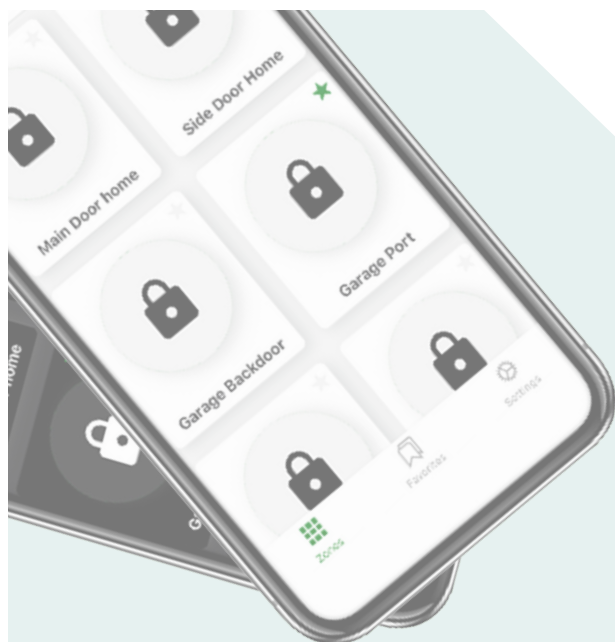

IP-INTEGRA® ACCESS APP