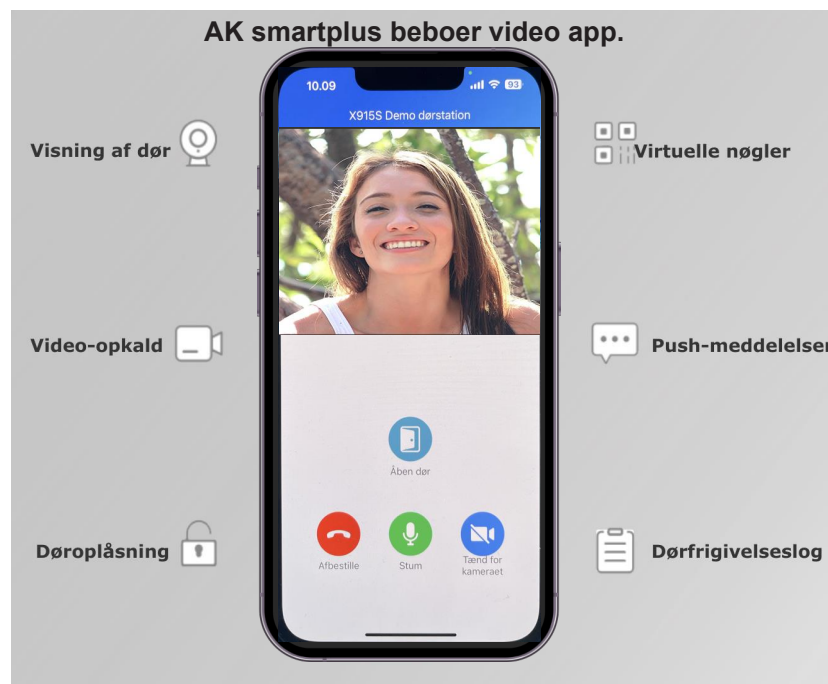

Fremtidssikker IP Video dørtelefoni løsning med muligheder for nøglebrik åbning af opgangsdør og video app

Dimension påbygget 85x185x24mm

Opgangsdør.: IP dørstation R20B4

- Design Elegant og robust front i aluminiumslegering. Høj IP-beskyttelse IP65 klassificering støv og vandtæt.
- Belyste opkaldstryk og navneskilte. Let skifte af navneskilte fra front klar folie anbefales. Benyt Freund A4 Word navneskilt skabelon.
- Overholder BR18 med Led indikation ved opkald og samtale etableret.
- Indbygget brikklæser let oprettelse via WEB brugerflade.
Mulighed for at brikklæser indgår i et samlet adgangskontrol systemer.
Med IP-INTEGRA adgangskontrol kan iLOQ S5 digital nøgleløsning benytte berøingsfrit.
- Kamera kan benyttes sammen IP video overvågning.

Lejligheder.:IP Svarmonitor C313S

- Elegant design Farve Sort/sølv eller hvid.
- Intuitiv og enkel svar monitor med 7" touchskærm
- Mulighed for tilslutning af etage ringe tryk.

Dimension synlig monteret på dåse 200,2 x 132x 20mm

AK Cloud IP video/audio dørtelefoni - opkald AK Smartphone og alm. telefon

Opgangsdør.: IP dørstation R20B4
Se info side 1 og 4.

Dimension påbygget 85x185x24mm

AK WEB bolig administrator

- Intuitiv web brugerflade
- Rettelse af display navne (kræver display dørstation)
- Én beboer oprettelse af primær bebor. Øvrige beboer inviteres af primær beboer.
- AK cloud driftes i Europa. Supportes af Freund Elektronik A/S.

AK smartplus beboer video app.

AK Smartplus app IOS og Android.

- Intuitiv og simpel.
- Modtag opkald ude som hjemme, der hvor du er.
- Se hvem der ringer på inden du taler eller lukker op.
- Se billede historik af opkald fra opgang.
- Luk op for dine gæster og pakkeposten. (IOS lås op med Siri)
- Opret egen PIN-kode for adgang til opgang. Opret midlertidig PIN-kode for gæst/pizza levering/ nemlig.com (kræver dørstation med kodetastatur)
- Bebor som ikke benytter smartphone modtager alm. opkald og lukker op via tal.