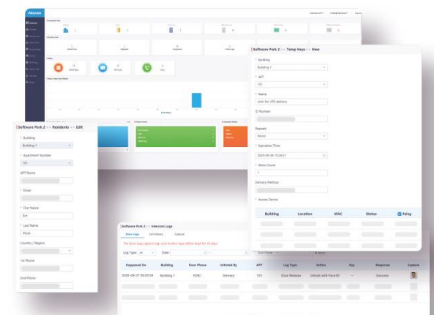

Fremtidssikker IP Video dørtelefoni løsning med muligheder for nøglebrik åbning af opgangsdør og video app

Dimension påbygget 85x185x24mm

Opgangsdør.: IP dørstation R20B4

- Design Elegant og robust front i aluminiumslegering. Høj IP-beskyttelse IP65 klassificering støv og vandtæt.
- Belyste opkaldstryk og navneskilte. Let skifte af navneskilte fra front klar folie anbefales. Benyt Freund A4 Word navneskilt skabelon.
- Overholder BR18 med Led indikation ved opkald og samtale etableret.
- Indbygget brikklæser let oprettelse via WEB brugerflade.
Mulighed for at brikklæser indgår i et samlet adgangskontrol systemer.
Med IP-INTEGRA adgangskontrol kan iLOQ S5 digital nøgleløsning benytte berøingsfrit.
- Kamera kan benyttes sammen IP video overvågning.

Lejligheder.:IP Svarmonitor C313S

- Elegant design Farve Sort/sølv eller hvid.
- Intuitiv og enkel svar monitor med 7" touchskærm
- Mulighed for tilslutning af etage ringe tryk.

Dimension synlig monteret på dåse 200,2 x 132x 20mm

AK Cloud IP video/audio dørtelefoni - opkald AK Smartphone og alm. telefon

Opgangsdør.: IP dørstation R20B4
Se info side 1 og 4.

Dimension påbygget 85x185x24mm

AK WEB bolig administrator

- Intuitiv web brugerflade
- Rettelse af display navne (kræver display dørstation)
- Én beboer oprettelse af primær bebor. Øvrige beboer inviteres af primær beboer.
- AK cloud driftes i Europa. Supportes af Freund Elektronik A/S.