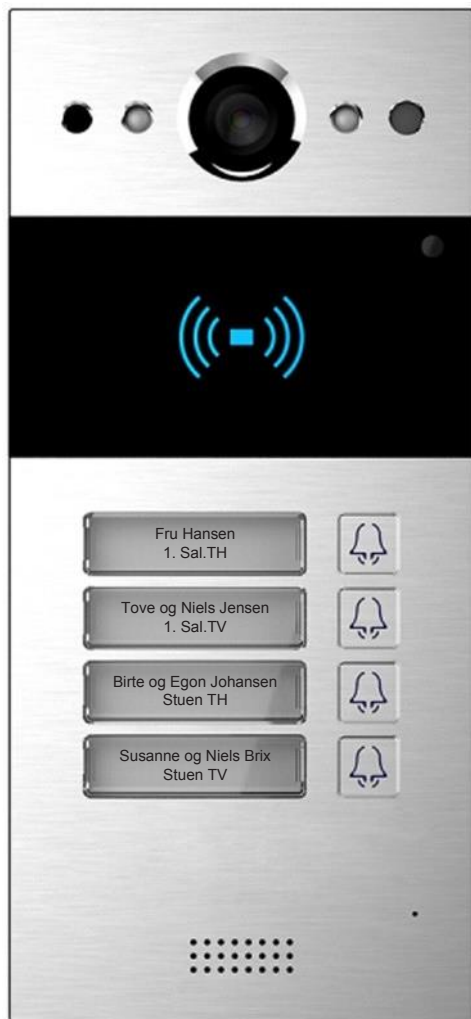

Fremtidssikker IP Video dørtelefoni løsning med muligheder for nøglebrik åbning af opgangsdør og video app

Dimension påbygget 85x185x24mm

Opgangsdør.: IP dørstation R20B4

- Design Elegant og robust front i aluminiumslegering. Høj IP-beskyttelse IP65 klassificering støv og vandtæt.
- Belyste opkaldstryk og navneskilte. Let skifte af navneskilte fra front klar folie anbefales. Benyt Freund A4 Word navneskilt skabelon.
- Overholder BR18 med Led indikation ved opkald og samtale etableret.
- Indbygget brikklæser let oprettelse via WEB brugerflade.
Mulighed for at brikklæser indgår i et samlet adgangskontrol systemer.
Med IP-INTEGRA adgangskontrol kan iLOQ S5 digital nøgleløsning benytte berøingsfrit.
- Kamera kan benyttes sammen IP video overvågning.

Lejligheder.:IP Svarmonitor C313S

- Elegant design Farve Sort/sølv eller hvid.
- Intuitiv og enkel svar monitor med 7" touchskærm
- Mulighed for tilslutning af etage ringe tryk.

Dimension synlig monteret på dåse 200,2 x 132x 20mm

AK Cloud IP video/audio dørtelefoni - opkald AK Smartphone og alm. telefon

Opgangsdør.: IP dørstation R20B4
Se info side 1 og 4.

Dimension påbygget 85x185x24mm

AK WEB bolig administrator

- Intuitiv web brugerflade
- Rettelse af display navne (kræver display dørstation)
- Én beboer oprettelse af primær bebor. Øvrige beboer inviteres af primær beboer.
- AK cloud driftes i Europa. Supportes af Freund Elektronik A/S.

AK smartplus beboer video app.

AK Smartplus app IOS og Android.

- Intuitiv og simpel.
- Modtag opkald ude som hjemme, der hvor du er.
- Se hvem der ringer på inden du taler eller lukker op.
- Se billede historik af opkald fra opgang.
- Luk op for dine gæster og pakkeposten. (IOS lås op med Siri)
- Opret egen PIN-kode for adgang til opgang. Opret midlertidig PIN-kode for gæst/pizza levering/ nemlig.com (kræver dørstation med kodetastatur)
- Bebor som ikke benytter smartphone modtager alm. opkald og lukker op via tal.