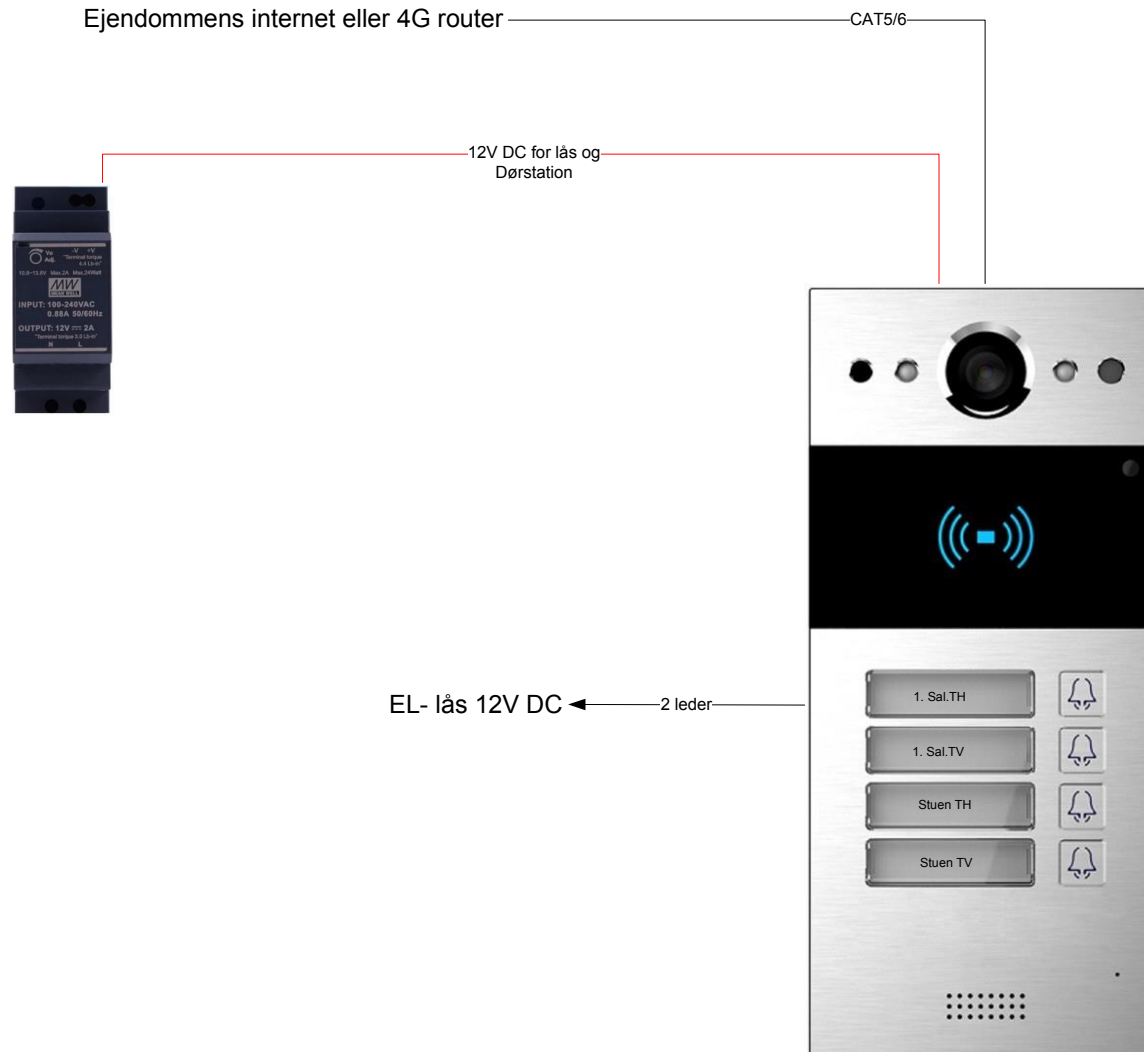

Fremtidssikker IP Video dørtelefoni løsning med muligheder for nøglebrik åbning af opgangsdør og video app

Dimension påbygget 85x185x24mm

Opgangsdør.: IP dørstation R20B4

- Design Elegant og robust front i aluminiumslegering. Høj IP-beskyttelse IP65 klassificering støv og vandtæt.
- Belyste opkaldstryk og navneskilte. Let skifte af navneskilte fra front klar folie anbefales. Benyt Freund A4 Word navneskilt skabelon.
- Overholder BR18 med Led indikation ved opkald og samtale etableret.
- Indbygget brikklæser let oprettelse via WEB brugerflade.
Mulighed for at brikklæser indgår i et samlet adgangskontrol systemer.
Med IP-INTEGRA adgangskontrol kan iLOQ S5 digital nøgleløsning benytte berøingsfrit.
- Kamera kan benyttes sammen IP video overvågning.

Lejligheder.:IP Svarmonitor C313S

- Elegant design Farve Sort/sølv eller hvid.
- Intuitiv og enkel svar monitor med 7" touchskærm
- Mulighed for tilslutning af etage ringe tryk.

Dimension synlig monteret på dåse 200,2 x 132x 20mm

Sølvgrå/sort eller hvidt vælges så det passer til hjemmets interiør

Solid AKUVOX Video dørstation R20B2-5

Valgmuligheder.: 2,3,4 og 5 tryk i samme serie og mål.

Væg indbygnings Kit. Give diskret design samt god montage og service venlig løsning.

Væg montage kit Europa dase i væg anbefales.

Let og service venlig tilslutning med 1 stk. RJ45 PoE netværks tilslutning.

Installations løsning for app opkald.

Installations løsning 1. med monitor