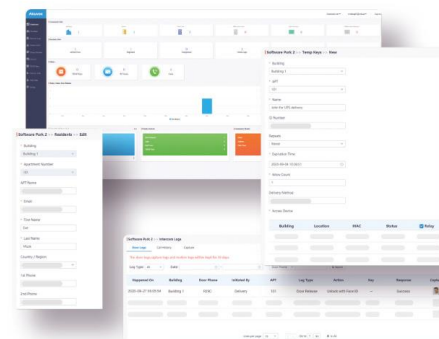

AK WEB bolig administrator

- Intuitiv web brugerflade
- Rettelse af display navne
- Én beboer oprettelse af primær bebor. Øvrige beboer inviteres af primær ejer.
- Send besked til en eller udvalgte apps.
- AK cloud driftes i Europa. Supportes i DK af Freund Elektronik A/S.