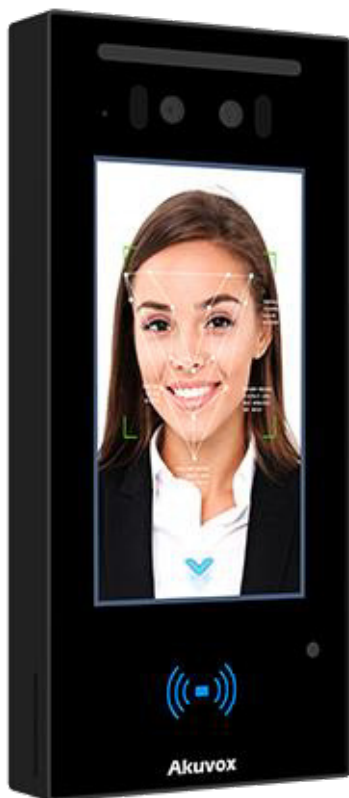

AK Cloud IP video/audio dørtelefoni - opkald AK Smartphone og alm. telefon

AK Dørstation E16C mini

- Sort 5" Touch farve skærm.
- Brugervenlig opkaldsliste op til 500 navne/lejlighedsgrupper.
- Indbygget brik læser for ADK.
- Indbygget kamera.
- PIN-kode via menu
- **Åbning via ansigts genkendelse indlæses via app af bebor.**
- Se mere side 2

AK smartplus beboer video app.

AK Smartplus app IOS og Android. Med Dansk tekst.

- Intuitiv og simpel.
- Modtag opkald ude som hjemme, der hvor du er.
- Se hvem der ringer på inden du taler eller lukker op.
- Se billede historik af opkald fra opgang.
- Luk op for dine gæster og pakkeposten. (IOS lås op med Siri)
- Opret egen PIN-kode for adgang til opgang.
- Opret midlertidig PIN-kode for gæst/pizza levering/nemlig.com
- Bebor som ikke benytter smartphone modtager alm. opkald og lukker op via tal.

Elegant mini Touch dørstation med opkaldsliste – ansigts åbning.

IP Dørstation E16C

- Sort Kabinet i plast
- Brugervenlig opkaldsliste
- 5" Touch farve display
- Dobbelt kamera – Mulighed for åbning via ansigtsgenkendelse, via app indlæser bruger selv sit ansigt.
- BLE trådløs åbning via app ryst telefon i nærmende og døre
- Opkalds liste visning med op til 8 navne visninger af gangen scrollbar og søg bar
- Indbygget brik læser med mulig integration til ADK. Luk om med brikker eller via AK appen
- Indbygget kamera ONVIF kompatibel – mulighed for integration med IP video overvågning.
- Touch kode - og opkaldstastatur via menu. Bebor kan selv vælge egen kode via AK Appen.
- Talesyntese, ved op låsning siger den "Døren er åben"
- Mulighed for egen lydfil.
- 1 Relæ udgange til lås.
- Overholder BR18 krav.
- Vand og støvtæt.:IP65
- Dimensioner påbygget: 192x88x27,5mm