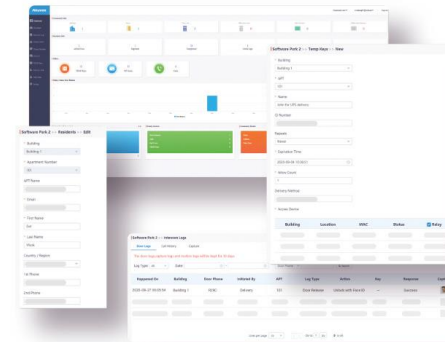

AK WEB bolig administrator

- Intuitiv web brugerflade
- Rettelse af display navne
- Én beboer oprettelse af primær bebor. Øvrige beboer inviteres af primær ejer.
- Send besked til en eller udvalgte apps.
- AK cloud driftes i Europa. Supportes i DK af Freund Elektronik A/S.