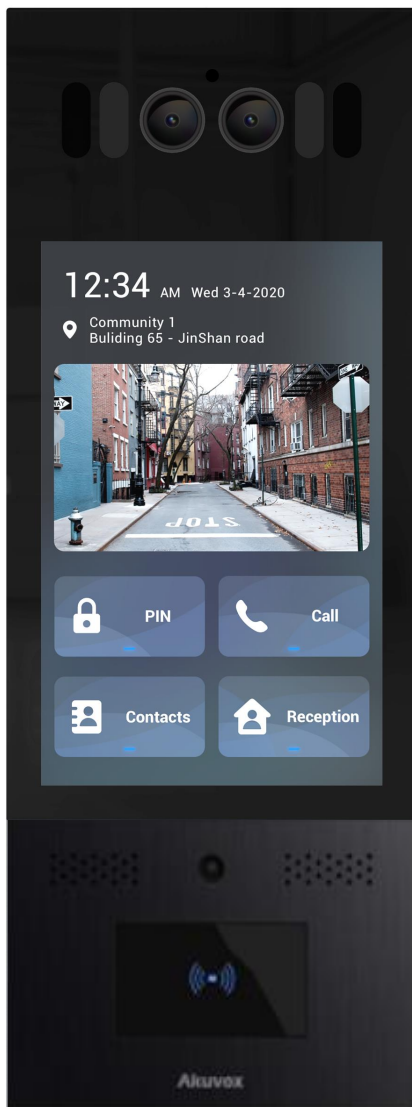

AK Cloud IP video/audio dørtelefoni - opkald AK Smartphone og alm. telefon

AK Dørstation X915S

- Design i glas og rustfrit stål.IK10
- Brugervenlig opkaldsliste som smartphone op til 1000 navne/lejlighedsgrupper.
- Indbygget brik læser for ADK.
- Indbygget kamera,
- 8" farve Touch display.
- **Åbning via ansigts genkendelse indlæses via app af bebor.**
- Se mere side 12.