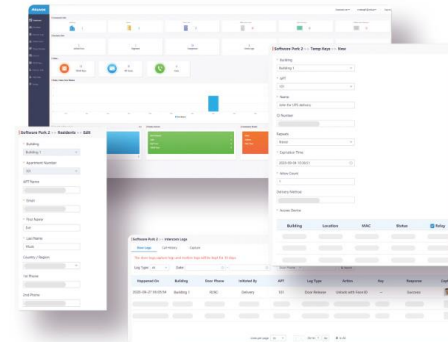

Elegant mini Touch dørstation med opkaldsliste – ansigts åbning.

IP Dørstation E16C

- Sort Kabinet i plast
- Brugervenlig opkaldsliste
- 5" Touch farve display
- Dobbelt kamera – Mulighed for åbning via ansigtsgenkendelse, via app indlæser bruger selv sit ansigt.
- BLE trådløs åbning via app ryst telefon i nærmende og døre
- Opkalds liste visning med op til 8 navne visninger af gangen scrollbar og søg bar
- Indbygget brik læser med mulig integration til ADK. Luk om med brikker eller via AK appen
- Indbygget kamera ONVIF kompatibel – mulighed for integration med IP video overvågning.
- Touch kode - og opkaldstastatur via menu. Bebor kan selv vælge egen kode via AK Appen.
- Talesyntese, ved op låsning siger den "Døren er åben"
- Mulighed for egen lydfil.
- 1 Relæ udgange til lås.
- Overholder BR18 krav.
- Vand og støvtæt.:IP65
- Dimensioner påbygget: 192x88x27,5mm

AK Cloud IP video/audio dørtelefoni - opkald AK Smartphone og alm. telefon

AK Dørstation E18C

- Sort 7" Touch farve skærm.
- Brugervenlig opkaldsliste op til 500 navne/lejlighedsgrupper.
- Indbygget brik læser for ADK.
- Indbygget kamera.
- PIN-kode via menu
- **Åbning via ansigts genkendelse indlæses via app af bebor.**
- Se mere side 4