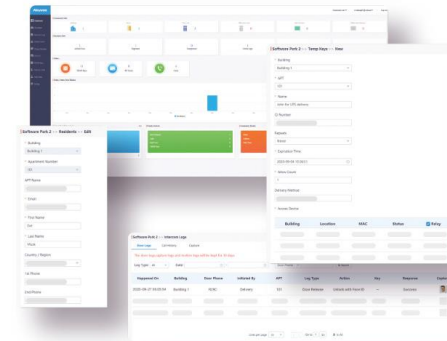

AK WEB bolig administrator

- Intuitiv web brugerflade
- Rettelse af display navne
- Én beboer oprettelse af primær bebor. Øvrige beboer inviteres af primær ejer.
- Send besked til en eller udvalgte apps.
- AK cloud driftes i Europa. Supportes i DK af Freund Elektronik A/S.