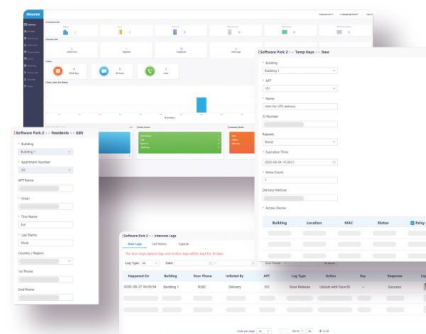

AK WEB bolig administrator

- Intuitiv web brugerflade
- Rettelse af display navne
- Én beboer oprettelse af primær bebor. Øvrige beboer inviteres af primær ejer.
- Send besked til en eller udvalgte apps.
- AK cloud driftes i Europa. Supportes i DK af Freund Elektronik A/S.