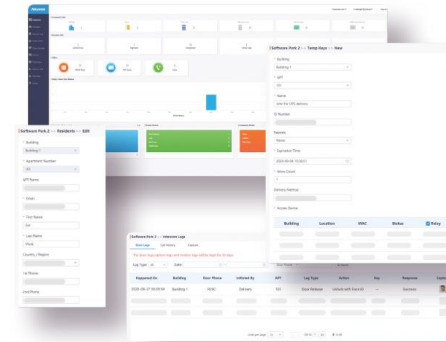

AK Cloud IP video/audio dørtelefoni - opkald AK Smartphone og alm. telefon

AK Dørstation E16C mini

- Sort 5" Touch farve skærm.
- Brugervenlig opkaldsliste op til 500 navne/lejlighedsgrupper.
- Indbygget brik læser for ADK.
- Indbygget kamera.
- PIN-kode via menu
- **Åbning via ansigts genkendelse indlæses via app af bebor.**
- Se mere side 2