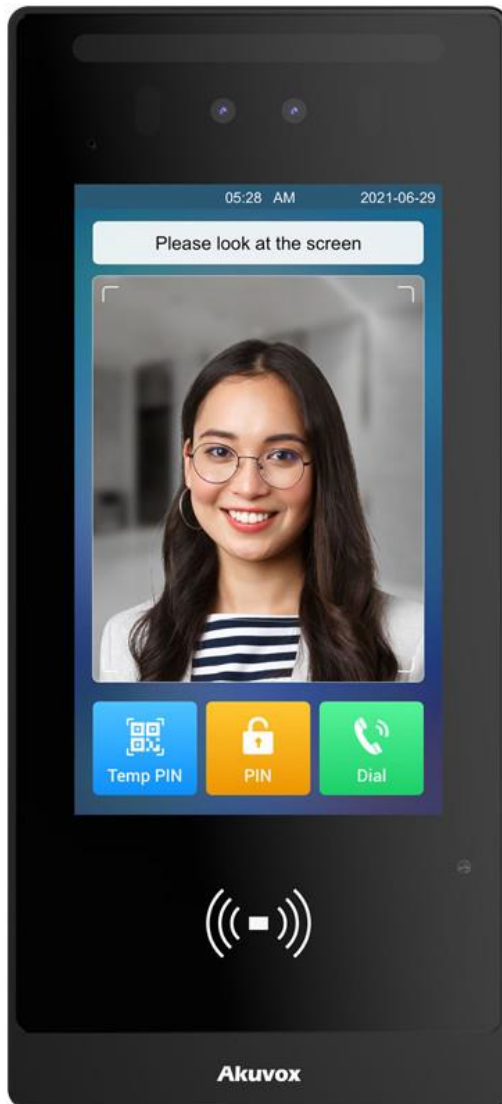

AK smartplus beboer video app.

AK Smartplus app IOS og Android. Med Dansk tekst.

- Intuitiv og simpel.
- Modtag opkald ude som hjemme, der hvor du er.
- Se hvem der ringer på inden du taler eller lukker op.
- Se billede historik af opkald fra opgang.
- Luk op for dine gæster og pakkeposten. (IOS lås op med Siri)
- Opret egen PIN-kode for adgang til opgang.
- Opret midlertidig PIN-kode for gæst/pizza levering/nemlig.com
- Bebor som ikke benytter smartphone modtager alm. opkald og lukker op via tal.

Elegant mini Touch dørstation med opkaldsliste – ansigts åbning.

IP Dørstation E16C

- Sort Kabinet i plast
- Brugervenlig opkaldsliste
- 5" Touch farve display
- Dobbelt kamera – Mulighed for åbning via ansigtsgenkendelse, via app indlæser bruger selv sit ansigt.
- BLE trådløs åbning via app ryst telefon i nærmende og døre
- Opkalds liste visning med op til 8 navne visninger af gangen scrollbar og søg bar
- Indbygget brik læser med mulig integration til ADK. Luk om med brikker eller via AK appen
- Indbygget kamera ONVIF kompatibel – mulighed for integration med IP video overvågning.
- Touch kode - og opkaldstastatur via menu. Bebor kan selv vælge egen kode via AK Appen.
- Talesyntese, ved op låsning siger den "Døren er åben"
- Mulighed for egen lydfil.
- 1 Relæ udgange til lås.
- Overholder BR18 krav.
- Vand og støvtæt.:IP65
- Dimensioner påbygget: 192x88x27,5mm

AK Cloud IP video/audio dørtelefoni - opkald AK Smartphone og alm. telefon

AK Dørstation E18C

- Sort 7" Touch farve skærm.
- Brugervenlig opkaldsliste op til 500 navne/lejlighedsgrupper.
- Indbygget brik læser for ADK.
- Indbygget kamera.
- PIN-kode via menu
- **Åbning via ansigts genkendelse indlæses via app af bebor.**
- Se mere side 4