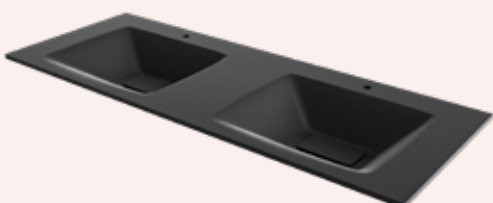

VALE GLASSERVANT 160 DOBBEL KULP
B: 160 cm H: 1,2 cm D: 46 cm
Breidde kulper: 50 cm

VALE GLASSERVANT 120 DOBBEL KULP
B: 120 cm H: 1,2 cm D: 46 cm
Breidde kulper: 50 cm