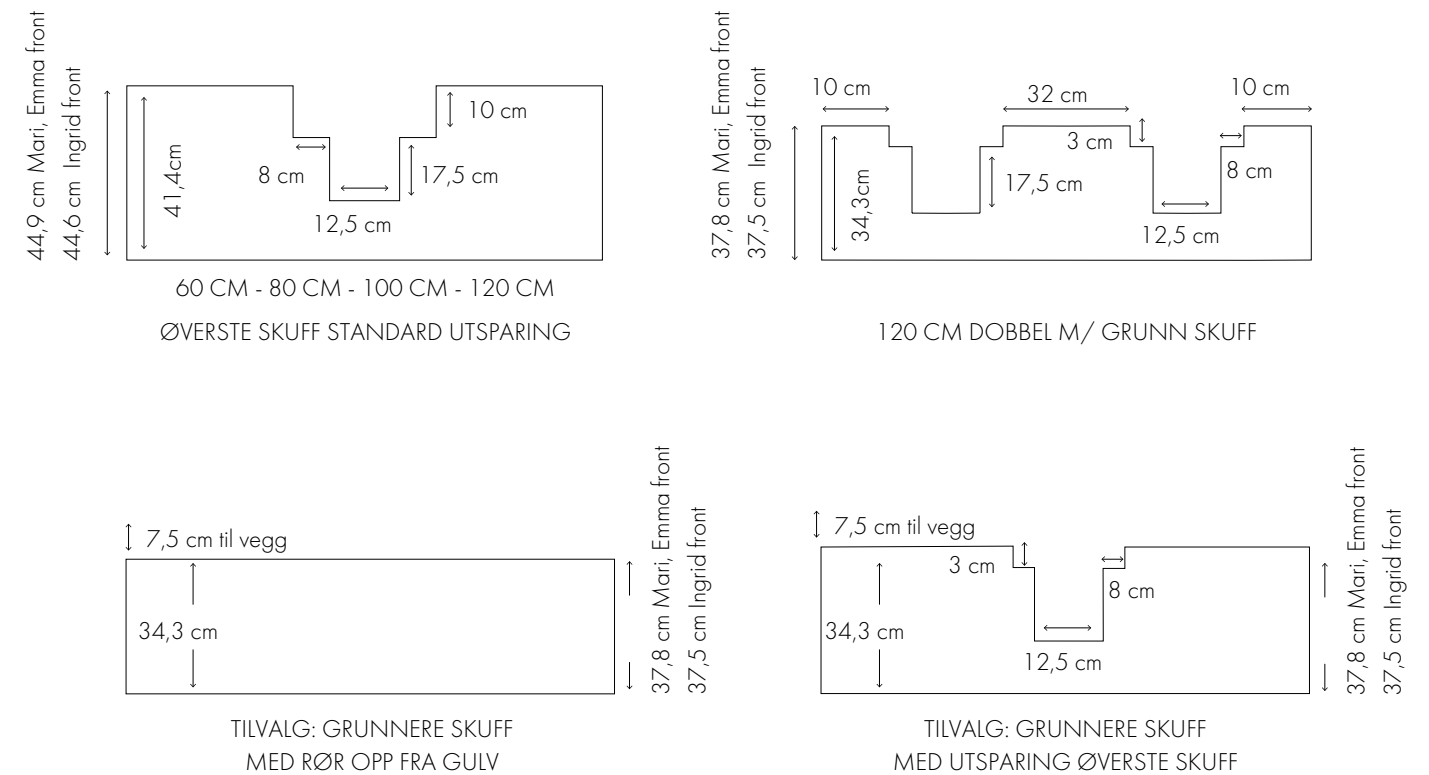

B: 60 cm D: 45,8 cm H: 28,5 cm (skrog)	B: 80 cm D: 45,8 cm H: 28,5 cm (skrog)	B: 100 cm D: 45,8 cm H: 28,5 cm (skrog)	B: 120 cm D: 45,8 cm H: 28,5 cm (skrog)	B: 120 cm dobbel D: 45,8 cm H: 28,5 cm (skrog)	B: 120 cm dobbel D: 45,8 cm H: 28,5 cm (skrog)	B: 160 cm dobbel D: 45,8 cm H: 28,5 cm (skrog)
B: 60 cm D: 45,8 cm H: 57 cm (skrog)	B: 80 cm D: 45,8 cm H: 57 cm (skrog)	B: 100 cm D: 45,8 cm H: 57 cm (skrog)	B: 120 cm D: 45,8 cm H: 57 cm (skrog)	B: 120 cm dobbel D: 45,8 cm H: 57 cm (skrog)	B: 120 cm dobbel D: 45,8 cm H: 57 cm (skrog)	B: 160 cm dobbel D: 45,8 cm H: 57 cm (skrog)
Servantar sjå side 104–111. Speil sjå side 112–121.				Leveres standard m/dybde =35 i øvre skuff		Leveres standard m/dybde =35 cm i øvre skuffer

HØGSKAP

B: 30 cm D: 46 cm H: 87,8 cm	B: 60 cm D: 46 cm H: 87,8 cm	B: 60 cm D: 46 cm H: 87,8 cm	B: 30 cm D: 46 cm H: 172,2 cm	B: 40 cm D: 46 cm H: 174 cm
Høgskap 30 m/1 dør har 2 hyller.	Høgskap 60 m/3 skuffer.	Høgskap 60 m/2 dører.	Høgskap 30 m/1 dør og hyller x 2.	Høgskap 40 kan leveres i 3 ulike variantar: HS 40 m/ 4 hyller i skap og 4 i dør og 3 skuffer HS 40 m/ 4 hyller i skap og 4 i dør HS 40 med 5 hyller i skap Sjå dei ulike innreiingane på side 101.

ÅPEN HYLLE

B: 40 cm/30 cm
D: 46 cm
H: 57 cm
1 fast hylle i midten

Vi kan levere grunnare skuffer i alle breidder til våre modellar – utan tillegg i prisen.
Hugs dette når du bestiller.

For fleire mål på skuff og servantar:
linnbad.no under «Monteringsanvisninger».

LITT OM MARI

MARI sider og frontar består av 16–19 mm MDF som er heilfoliert for å hindre at vatn trenger inn.
Skuffene er med fullt uttrekk og demping som sikrar at skuffen lukkar seg mjukt og lydløst.

MARI har skuffesider i herda glas.

Våre skuffer er testa og toler opp til 80 kilo vekt – dette er sjølvsgatt med forbehold at veggan møbelet
er montert på toler det.
Høgskap har hengsler med integrert demping.

Bruk vanlege reingjeringsmidlar for vedlikehald, men unngå reingjeringsmiddel med slipe-effekt,
syrer og alkaliske midlar. Ikkje la vatn ligge på møbelet – tørk av.