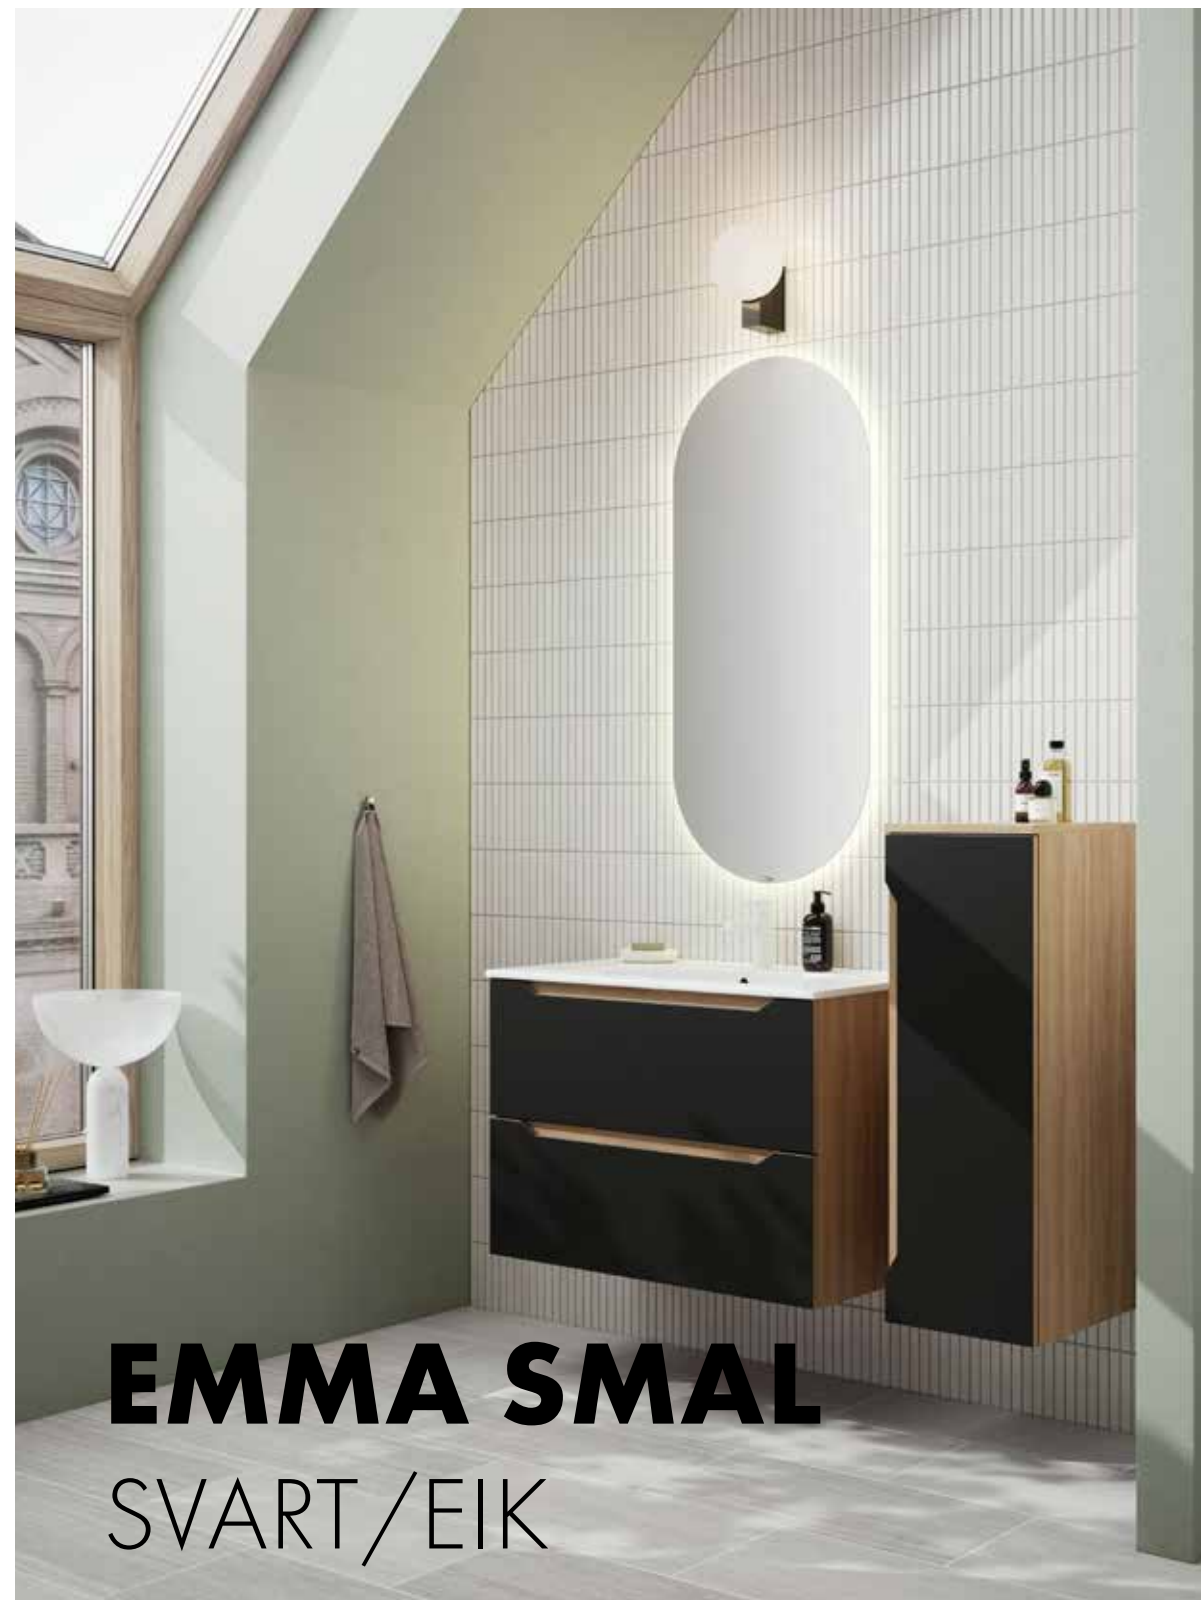

# EMMA SMAL

## EMMA SMAL MØRK EIK

MILJØ 625

EMMA Smal Mørk eik 80 / FREYA smal servant / STEIM speil 80 i Kvit matt

EMMA kan du også få i ein smalare versjon i 60 cm og 80 cm bredde. EMMA Smal har 35 cm dybde. Perfekt til mindre bad.