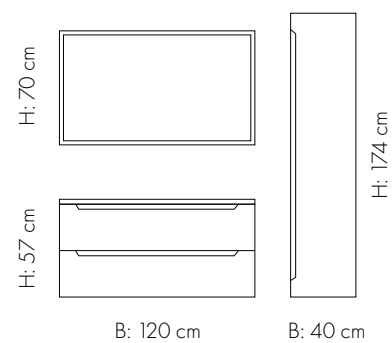

B: 120 cm  
D: 45,7 cm  
H: 33,4 cm (skrog)

B: 160 cm  
D: 45,7 cm  
H: 33,4 cm (skrog)

SELMA leveres standard med dybde 35 i skuff.

B: 80 cm m/2 skuffer  
D: 45,7 cm  
H: 66,8 cm (skrog)

B: 100 cm m/2 skuffer  
D: 45,7 cm  
H: 66,8 cm (skrog)

B: 120 cm m/2 skuffer  
D: 45,7 cm  
H: 66,8 cm (skrog)

B: 160 cm m/2 skuffer  
D: 45,7 cm  
H: 66,8 cm (skrog)

# EMMA

KVIT

MILJØ 615

EMMA Kvit 120 / HEINE servant / FRAMFJORD speil /  
Høgskap 40 cm

**HØGSKAP 40 KAN LEVERES  
MED ULIK INNREDNING  
- ALT ETTER BEHOV.  
SJÅ UNDER TILBEHØR**

LINN BAD AS satsar på bærekraftige material, og EMMA er intet unntak. Skuffesidene på EMMA er i herda glas, og du kan innreie skuffene dine slik du vil - med innlegg i heiltre eik eller kvit-lakkert bøk. Stikkontakt og lys i skuff, glassinndeling - valget er ditt. Sjå under «tilbehør».