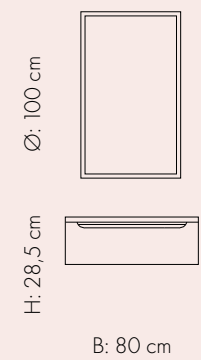

MARI

VALNØTT

NYTT 2024:
MARI 1 SKUFF

MARI KAN
DU OGSÅ FÅ
MED EI SKUFF
I HØGDA.

MILJØ 401
MARI 1 skuff 160 dobbel/ VALE glasservant /
VANGE speil svart

MARI

EIK

MILJØ 402
MARI 1 skuff eik 80 cm / Corian plate /
TOKE servant / ØYRI speil 60x100