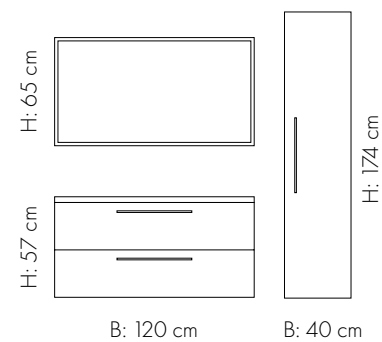

INGRID SVART EIK

MILJØ 196

INGRID svart eik 120 / VALE glasservant / VANGE speil /
Grep sort eik / Høgskap 40