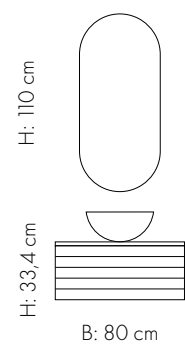

SELMA

MØRK EIK

MILJØ 221
SELMA 80 cm i Mørk eikestav / Corian plate /
TOKE servant i Kvit matt / TISTEL speil