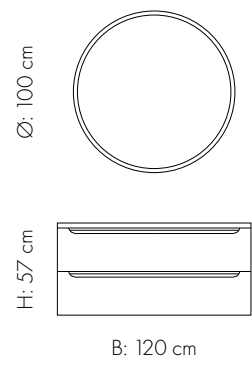

MARI LYS EIK

MILJØ 432
MARI Lys eik 120 / VALE glasservant /
FINDEN speil 100