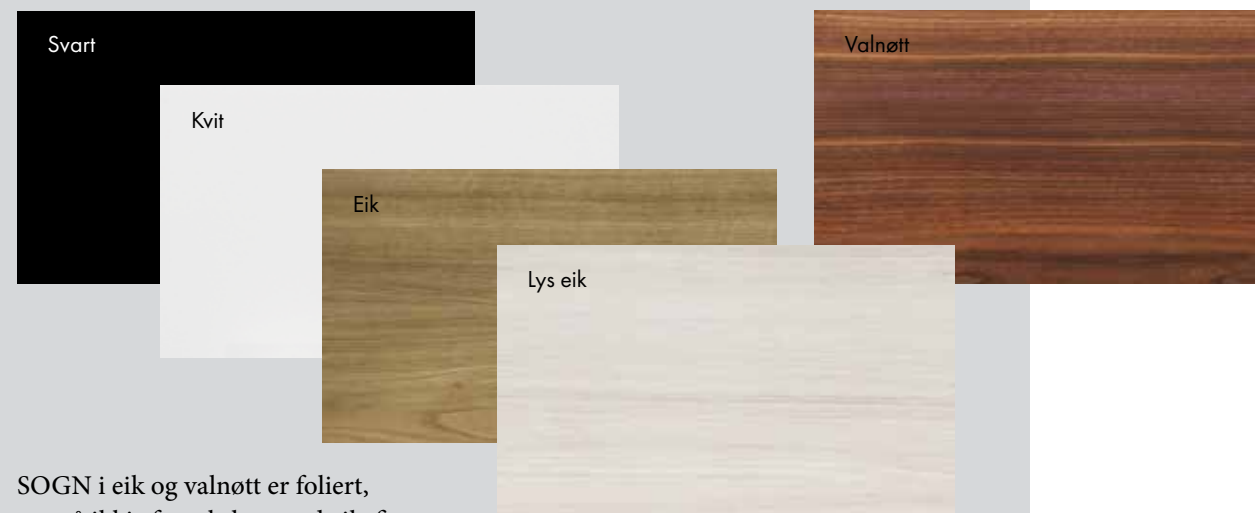

FARGAR

SOGN i eik og valnøtt er foliert, og må ikke forvekslast med eikefiner som på SELMA / EMMA / INGRID