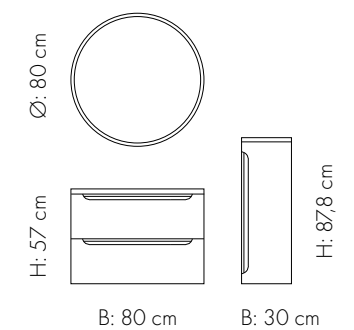

MARI SMAL

MARI SMAL KVIT

MILJØ 428
MARI Smal Kvit 60 / FREYA Smal servant / TISTEL speil

MARI kan du også få i ein
smalare versjon i 60 cm og
80 cm bredde. MARI Smal
har 35 cm dybde. Perfekt til
mindre bad. Leik deg litt
med fargar på gjestetoilet?

MARI SMAL SVART

MILJØ 426
MARI Smal i Svart 80 / FREYA Smal servant /
HOPRA speil / Høgskap 30 cm