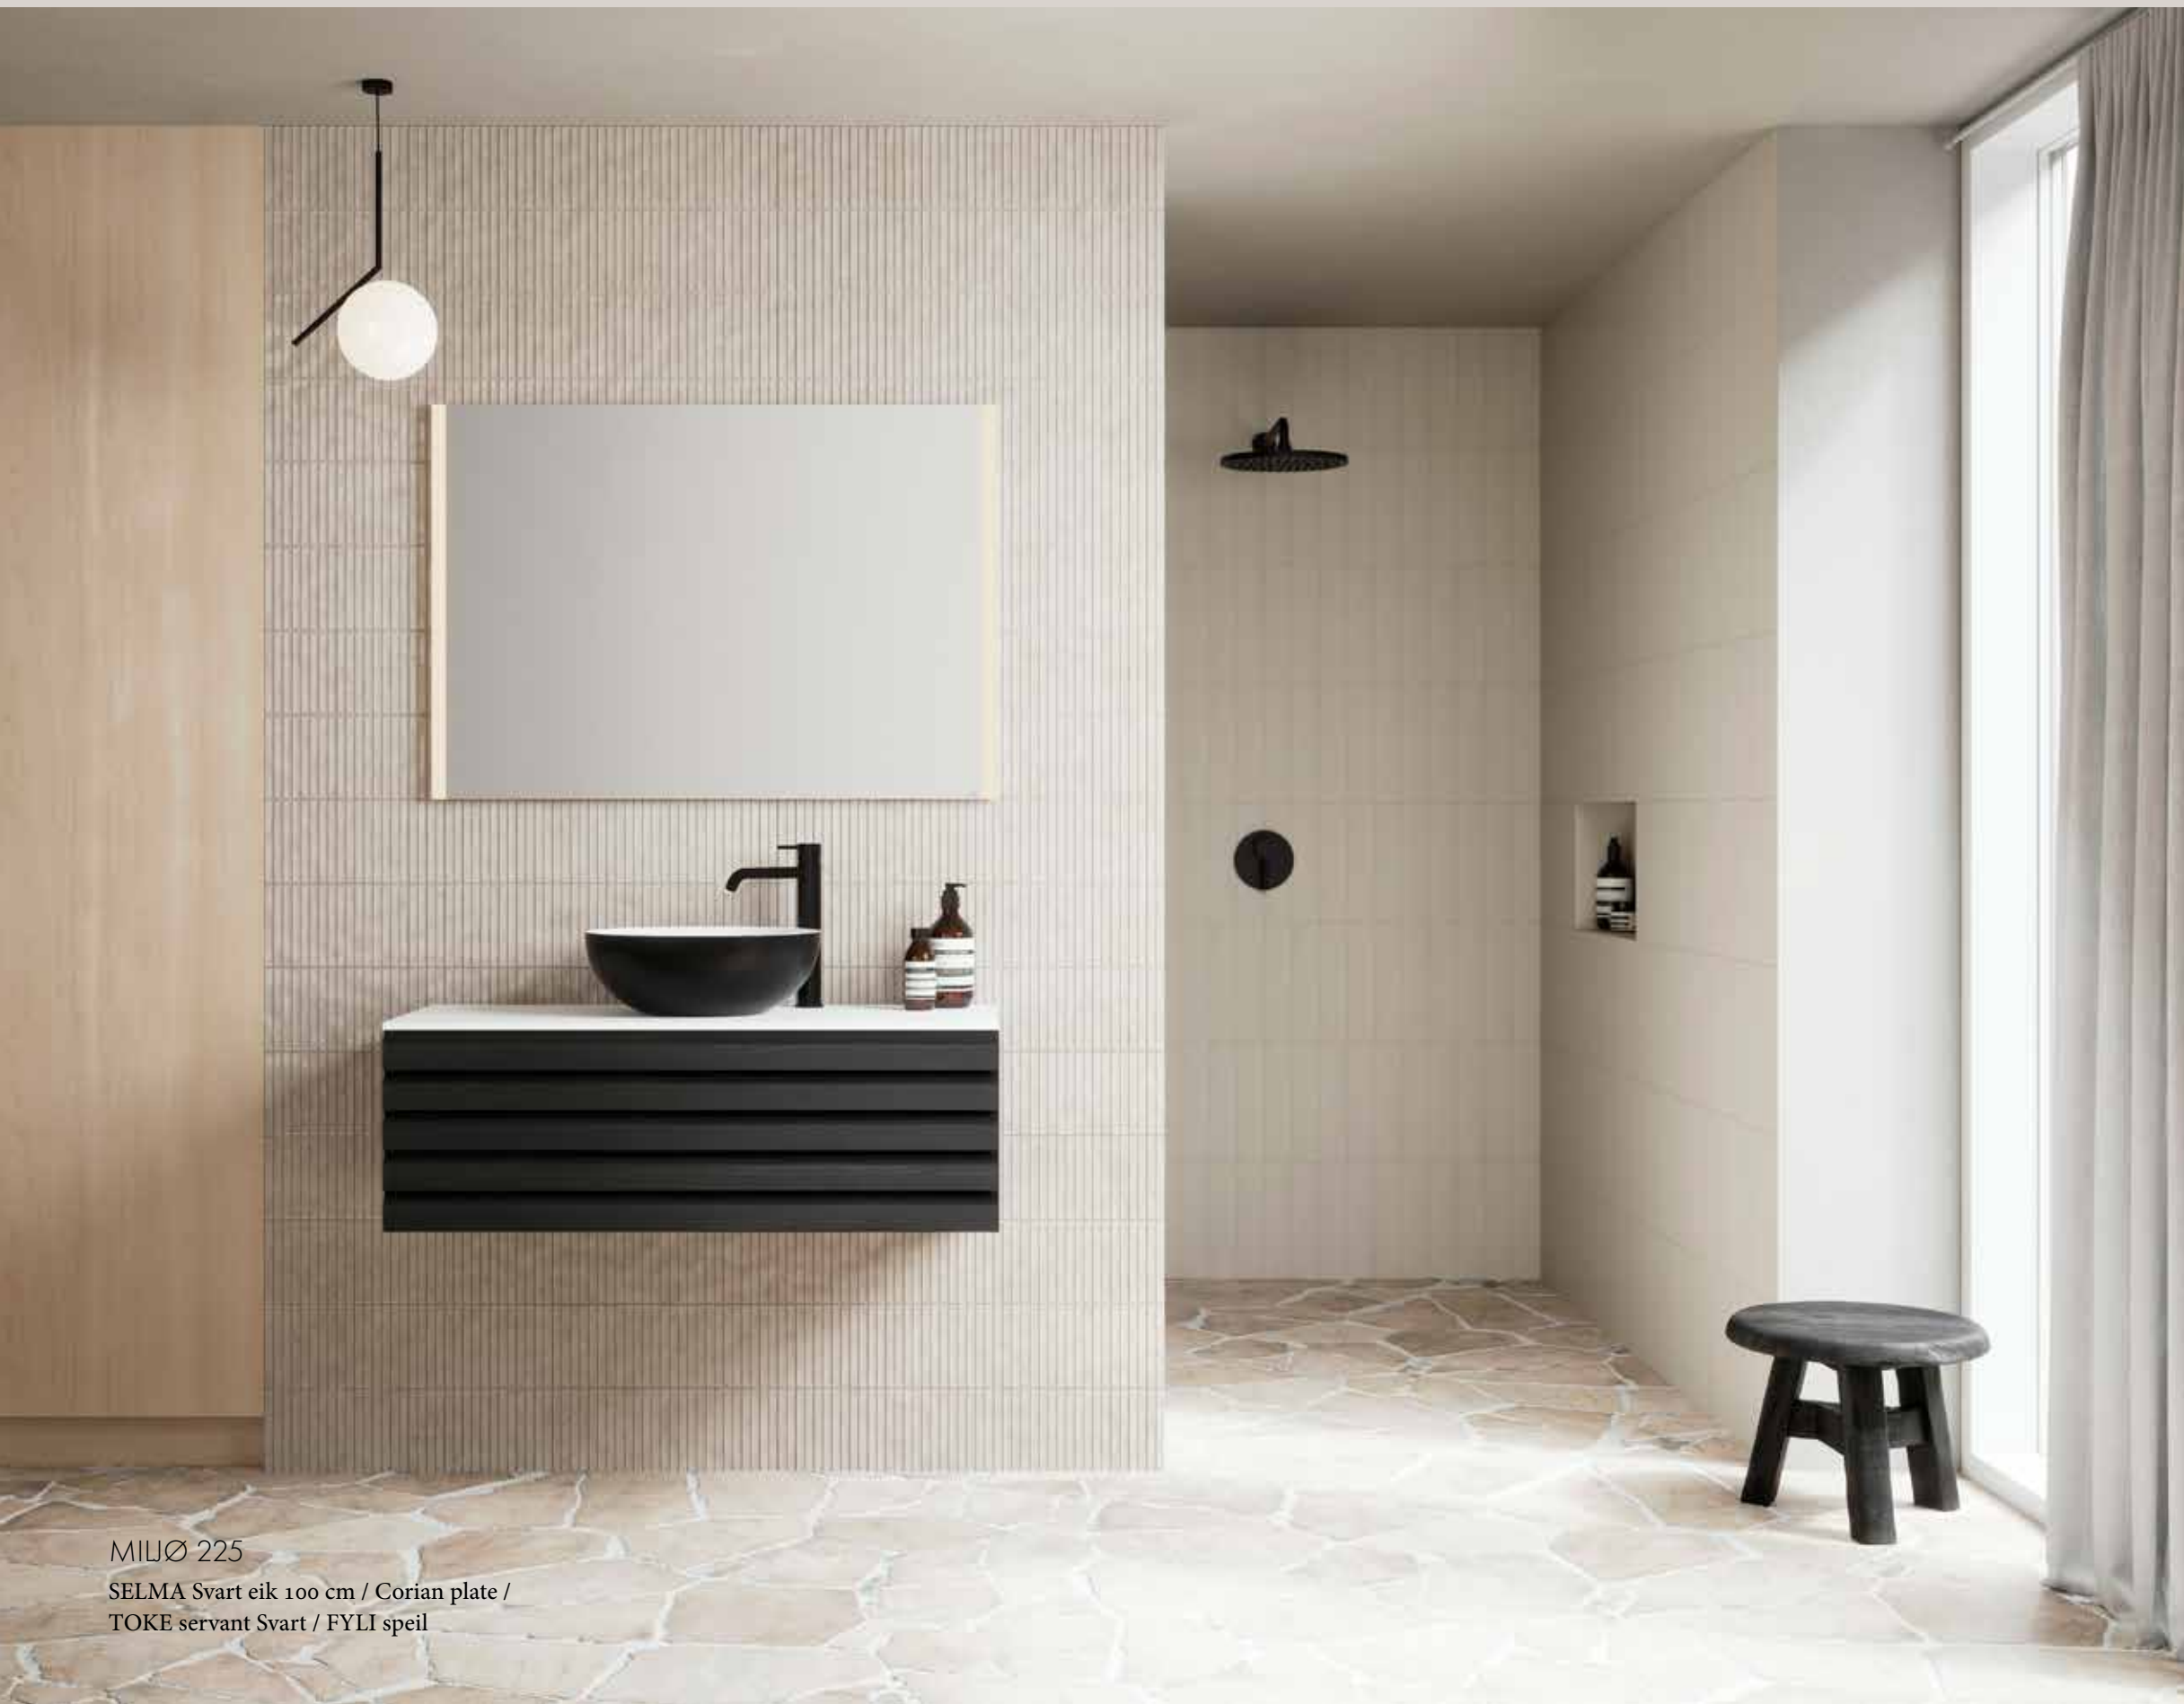

MILJØ 225
SELMA Svart eik 100 cm / Corian plate /
TOKE servant Svart / FYLI speil

SELMA

SVART EIKESTAV