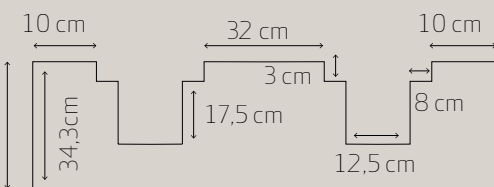

B: 120 cm  
D: 45,7 cm  
H: 33,4 cm (skrog)

B: 160 cm  
D: 45,7 cm  
H: 33,4 cm (skrog)

SELMA leveres standard med dybde 35 i skuff.

B: 80 cm m/2 skuffer  
D: 45,7 cm  
H: 66,8 cm (skrog)

B: 100 cm m/2 skuffer  
D: 45,7 cm  
H: 66,8 cm (skrog)

B: 120 cm m/2 skuffer  
D: 45,7 cm  
H: 66,8 cm (skrog)

B: 160 cm m/2 skuffer  
D: 45,7 cm  
H: 66,8 cm (skrog)

## HØGSKAP

Servantar sjå side 104/Speil sjå side 112.

B: 40 cm  
m/hyller  
D: 45,7 cm  
H: 174 cm

Høgskap 40 kan leveres i 3 ulike variantar  
HS 40 m/ 4 hyller i skap og 4 i dør og 3 skuffer  
HS 40 m/ 5 hyller i skap og 4 i dør  
HS 40 med 5 hyller i skap  
Sjå dei ulike innreiingane på side 103.

## SELMA SKUFF

39,4 cm SELMA front m/eikestavar

På skuffer til SELMA er det 5,9 cm klaring bak skuff til vegg.

Skuff 120 til SELMA – ved toppservant høgre eller venstre blir utsparing høgre eller venstre.  
Ved dobbel toppservant blir utsparing som på bildet.