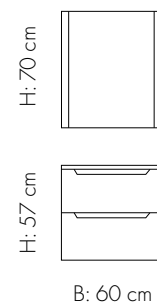

EMMA SMAL

EIK

Dusjveggen kjem frå Coram Nordic og heiter Soho. Sjekk ut coram.no. Overløpet på servanten er til høgre – se bilde av plassering under «tilbehør».

MILJØ 613

EMMA Smal Eik 60 / FREYA Smal servant / FYLI speil

EMMA SMAL SERVANTSKAP

TILBEHØR

B: 60 cm
D: 36,5 cm
H: 57 cm

Servantskap 60
m/2 skuffer

B: 80 cm
D: 36,5 cm
H: 57 cm

Servantskap 80
m/2 skuffer

Servantar sjå side 104–111.
Speil sjå side 112–121.

FREYA SMAL PORSELENSSERVANT 60
B: 61 cm H: 1,5 cm D: 36,5 cm
Breidde kulp: 43 cm

FREYA SMAL PORSELENSSERVANT 80
B: 81 cm H: 1,5 cm D: 36,5 cm
Breidde kulp: 45 cm

HØGSKAP

B: 60 cm
D: 35 cm
H: 87,8 cm

B: 30 cm
D: 35 cm
H: 87,8 cm
m/2 hyller

B: 60 cm
D: 35 cm
H: 87,8 cm
m/2 hyller

B: 30 cm
D: 35 cm
H: 172,2 cm
Høgskap 30
m/1 dør og
hyller x 2

FARGAR FRONTER

Kvit

Mørk eik

Eik

Svart/eik

FARGAR SKROG

Kvit

Mørk eik

Eik

SKUFFEINDELING I GLAS

D: 41 cm
H: 14 cm

GLASINDELING TIL SKUFF

selges pr. stk. som festast i klips på skinne. Glasinndeling kan enkelt skyvast sidelengs, så du bestemmer størrelsen på rom i skuff.