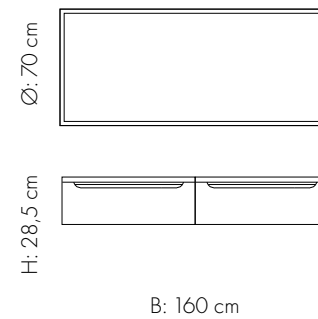

MILJØ 401
MARI 1 skuff 160 dobbel/ VALE glasservant /
VANGE speil svart

MARI

EIK

MILJØ 402
MARI 1 skuff eik 80 cm / Corian plate /
TOKE servant / ØYRI speil 60x100