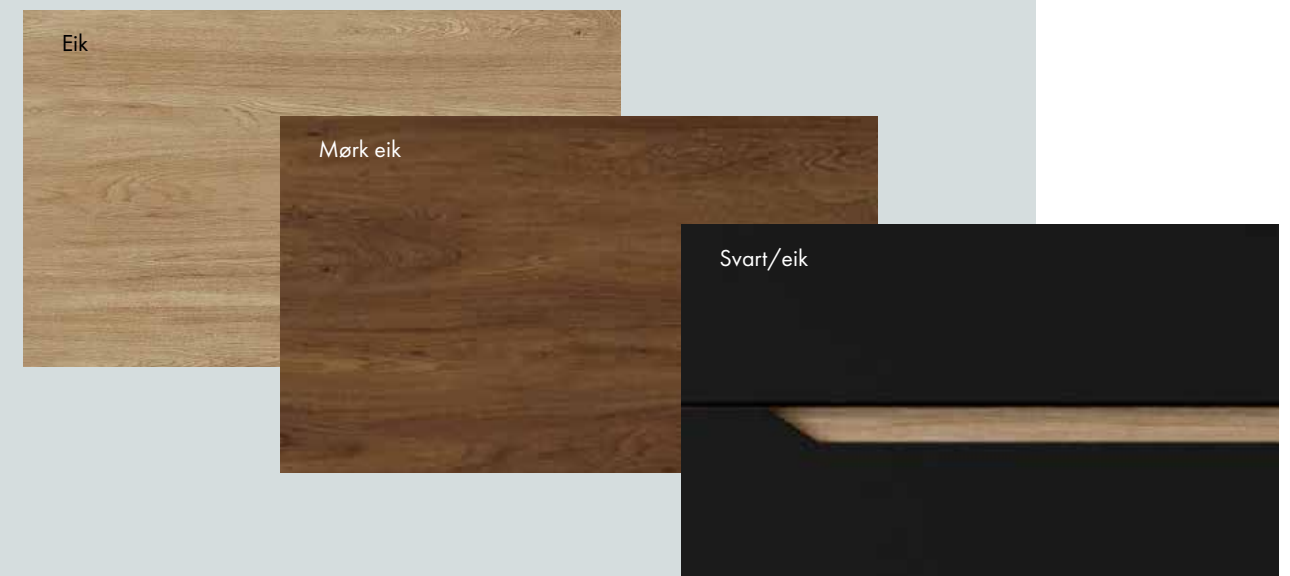

B: 60 cm D: 46 cm H: 28,5 cm (skrog)	B: 80 cm D: 46 cm H: 28,5 cm (skrog)	B: 100 cm D: 46 cm H: 28,5 cm (skrog)	B: 120 cm enkel servant D: 46 cm H: 28,5 cm (skrog)	B: 120 cm dobbel servant D: 46 cm H: 28,5 cm (skrog)	B: 120 cm dobbel servant D: 46 cm H: 28,5 cm (skrog)	B: 160 cm dobbel servant D: 46 cm H: 28,5 cm (skrog)
B: 60 cm D: 46 cm H: 57 cm (skrog)	B: 80 cm D: 46 cm H: 57 cm (skrog)	B: 100 cm D: 46 cm H: 57 cm (skrog)	B: 120 cm enkel servant D: 46 cm H: 57 cm (skrog)	B: 120 cm dobbel servant D: 46 cm H: 57 cm (skrog)	B: 120 cm dobbel servant D: 46 cm H: 57 cm (skrog)	B: 160 cm dobbel servant D: 46 cm H: 57 cm (skrog)

Servantar sjå side 104–111.
Speil sjå side 112–121.

Leveres standard m/dybde
= 35 i øverste skuffer

Leveres standard m/dybde
= 35 i øverste skuffer

Leveres standard m/dybde
= 35 i øverste skuffer

HØGSKAP

B: 60 cm D: 46 cm H: 87,8 cm	B: 30 cm D: 46 cm H: 87,8 cm m/2 hyller	B: 60 cm D: 46 cm H: 87,8 cm m/2 hyller	B: 30 cm D: 46 cm H: 172,2 cm Høgskap 30 m/1 dør og hyller x 2	B: 40 cm D: 46 cm H: 174 cm Høgskap 40 kan leveres i 3 ulike variantar: HS 40 m/hyller i skap og dør + skuffer HS 40 m/ hyller i skap og i dør HS 40 med bare hyller i skap

ÅPEN HYLLE

Eik	Mørk eik	Kvit
B: 40 cm/30 cm D: 46 cm H: 57 cm 1 fast hylle i midten	B: 40 cm/30 cm D: 46 cm H: 57 cm 1 fast hylle i midten	B: 40 cm/30 cm D: 46 cm H: 57 cm 1 fast hylle i midten

EIKEFINER / EIK, MØRK EIK, SVART/EIK

FOLIERT / LAKK / KVIT

EMMA

EMMA Eikefiner er Spon belagt med nøye utvalgt eikefiner. EMMA har integrerte grep i massiv eik, og er lakkert med UV-bestandig lakk.

NB! EMMA eik vil endre litt farge etter nokre år, alt etter eksponering av lys. Slik er det med levande treverk.

EMMA Kvit har folierte skrog i MDF. Frontane er lakkerte med UV-bestandig lakk som er nøye testa mot riperog vannbestandig.

Skuffene på EMMA har fullt uttrekk, og med demping som gjer at dei lukkar seg mjukt og lydlaust. Skuffesidene er i herda glas. Høgskap har hengsler med integrert demping.

SKROG EIKEFINER / EIK, MØRK EIK

SKROG FOLIERT / LAKK / KVIT