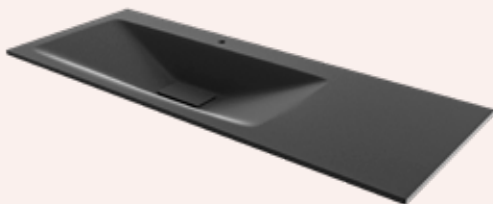

VALE GLASSERVANT 120 HØGRE OG VENSTRE
B: 120 cm H: 1,2 cm D: 46 cm
Breidde kulp: 77 cm