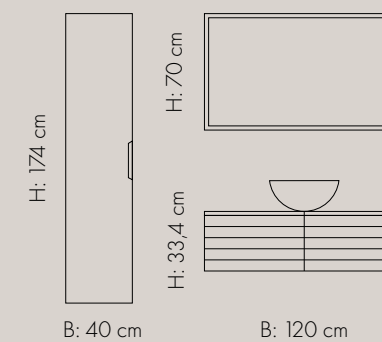

SELMA

EIK

MILJØ 223

SELMA Eik 120 cm / Corian plate / TOKE servant
i Svart matt / FRAMFJORD speil / Høgskap 40 cm