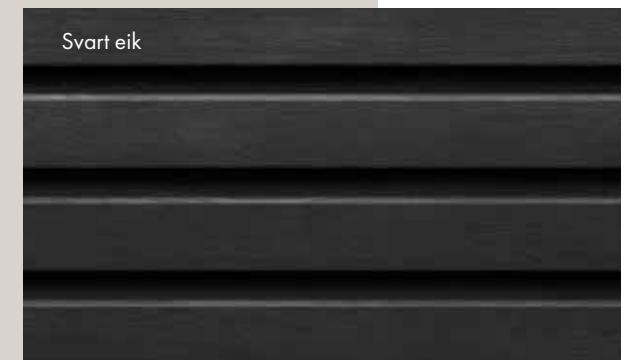

B: 80 cm
D: 45,7 cm
H: 33,4 cm (skrog)

B: 100 cm
D: 45,7 cm
H: 33,4 cm (skrog)

B: 120 cm
D: 45,7 cm
H: 33,4 cm (skrog)

B: 160 cm
D: 45,7 cm
H: 33,4 cm (skrog)

SELMA leveres standard med dybde 35 i skuff.

B: 80 cm m/2 skuffer
D: 45,7 cm
H: 66,8 cm (skrog)

B: 100 cm m/2 skuffer
D: 45,7 cm
H: 66,8 cm (skrog)

B: 120 cm m/2 skuffer
D: 45,7 cm
H: 66,8 cm (skrog)

B: 160 cm m/2 skuffer
D: 45,7 cm
H: 66,8 cm (skrog)

HØGSKAP

Servantar sjå side 104/Speil sjå side 112.

B: 40 cm
m/hyller
D: 45,7 cm
H: 174 cm

Høgskap 40 kan leveres i 3 ulike variantar
HS 40 m/ 4 hyller i skap og 4 i dør og 3 skuffer
HS 40 m/ 5 hyller i skap og 4 i dør
HS 40 med 5 hyller i skap
Sjå dei ulike innreiingane på side 103.

SELMA SKUFF

39,4 cm SELMA front m/eikestavar

På skuffer til SELMA er det 5,9 cm klaring bak skuff til vegg.

Skuff 120 til SELMA – ved toppservant høgre eller venstre blir utsparing høgre eller venstre.
Ved dobbel toppservant blir utsparing som på bildet.

SELMA 80 cm, 100 cm og 120 cm skuff med senter toppservant.

For fleire mål på skuff og servantar:
linbad.no under «Monteringsanvisninger».

FARGAR FRONTER

Mørk eik

SELMA

SELMA med stavet front er massiv, lakkert eik, og sidene og frontar høgskap er spon belagt med nøye utvalgt eikefiner. Lakken som er brukt er UV-bestendig, men eik vil endre litt farge med åra. Det er levande, og gir den sjarmen me kjenner att så vel med treverk.
Skuffene har fullt uttrekk og med demping som gjer at skuffen lukkar seg mjukt og lydlaust. Skuffesidene er i herda glas.

Hengsler på høgskap er fulldempa.

Ver varsam med å tørke av vatn så det ikkje blir liggande på møbelet. Bruk milde rengjeringsmiddel forsiktig, og pass på å montere SELMA i henhold til forskriftmessig avstand frå dusj.

Svart eik

FARGAR GREP

Børsta krom
(standard)

Børsta messing

Svart matt

FARGAR SKROG

Eik

Mørk eik

Svart eik