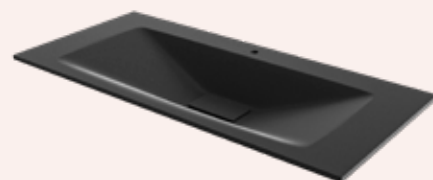

## VALE GLASSERVANT 120 SENTER KULP

B: 120 cm H: 1,2 cm D: 46 cm  
Breidde kulp: 77 cm

VALE GLASSERVANT 60  
B: 60 cm H: 1,2 cm D: 46 cm  
Breidde kulp: 50 cm

VALE GLASSERVANT 80  
B: 80 cm H: 1,2 cm D: 46 cm  
Breidde kulp: 50 cm