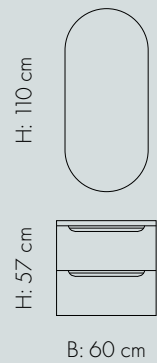

MARI SMAL

MARI SMAL KVIT

MILJØ 428
MARI Smal Kvit 60 / FREYA Smal servant / TISTEL speil

MARI kan du også få i ein
smalare versjon i 60 cm og
80 cm bredde. MARI Smal
har 35 cm dybde. Perfekt til
mindre bad. Leik deg litt
med fargar på gjestetoilet?