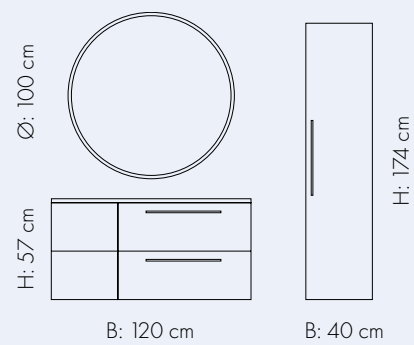

### HØGSKAP

B: 30 cm  
D: 35 cm  
H: 87,8 cm

Høgskap 30  
m/1 dør  
har 2 hyller.

B: 60 cm  
D: 35 cm  
H: 87,8 cm

Høgskap 60  
m/2 dører  
har 2 hyller.

B: 60 cm  
D: 35 cm  
H: 87,8 cm

Høgskap 60  
m/3 skuffer.

## LYS EIK

MILJØ 186

INGRID Lys eik 120 / VALE servant /  
ØYRI speil / Høgskap 40

B: 120 cm

Gi din INGRID eit personlig uttrykk med grep i rund eik.

Du kan sjølvsagt bruke åpen hylle i eik om du vil.