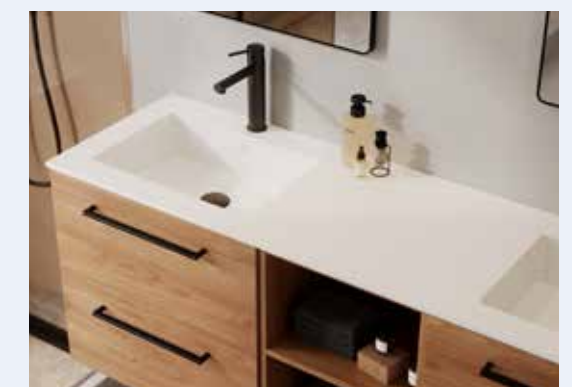

MILJØ 195

INGRID Eik 2 x 60 cm / Åpen hylle 40 / Corian plate 1,6 m /
2 x EIR servant / 2 x ØYRI 60 / Grep svart eik