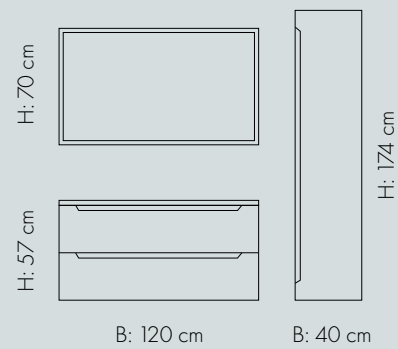

EMMA

EIK

MILJØ 617

EMMA Eik 120 cm / FREYA servant /
VANGE speil Kvit / Høgskap 40 cm