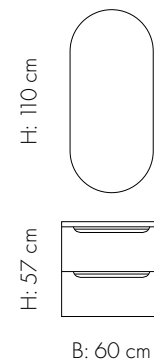

MARI SMAL

VALNØTT

MILJØ 421
MARI Smal valnøtt 60 cm / FREYA Smal / TISTEL speil

MARI SMAL SERVANTSKAP

TILBEHØR

B: 60 cm
D: 36,5 cm
H: 57 cm

B: 80 cm
D: 36,5 cm
H: 57 cm

FREYA SMAL PORSELENSSERVANT 60
B: 61 cm H: 1,5 cm D: 36,5 cm
Breidde kulp: 43 cm

FREYA SMAL PORSELENSSERVANT 80
B: 81 cm H: 1,5 cm D: 36,5 cm
Breidde kulp: 45 cm

Speil sjå side 112–121.

HØGSKAP

B: 30 cm
D: 35 cm
H: 87,8 cm

Høgskap 30
m/1 dør
har 2 hyller.

B: 60 cm
D: 35 cm
H: 87,8 cm

Høgskap 60
m/2 dører
har 2 hyller.

B: 60 cm
D: 35 cm
H: 87,8 cm

Høgskap 60
m/3 skuffer.

B: 30 cm
D: 35 cm
H: 172,2 cm

Høgskap 30
m/1 dør og
hyller x 2.

FARGAR FRONTER

Kvit

Eik

Valnøtt

Lys eik

Svart

FARGAR GREP

Krom

Svart matt

FARGAR SKROG

Kvit

Eik

Valnøtt

Lys eik

Svart

SKUFFEINDELING I GLAS

D: 41 cm
H: 14 cm

GLASINDELING TIL SKUFF
selges pr. stk. som festast i klips på skinne.
Glasinndeling kan enkelt skyvast sidelengs,
så du bestemmer størrelsen på rom i skuff.