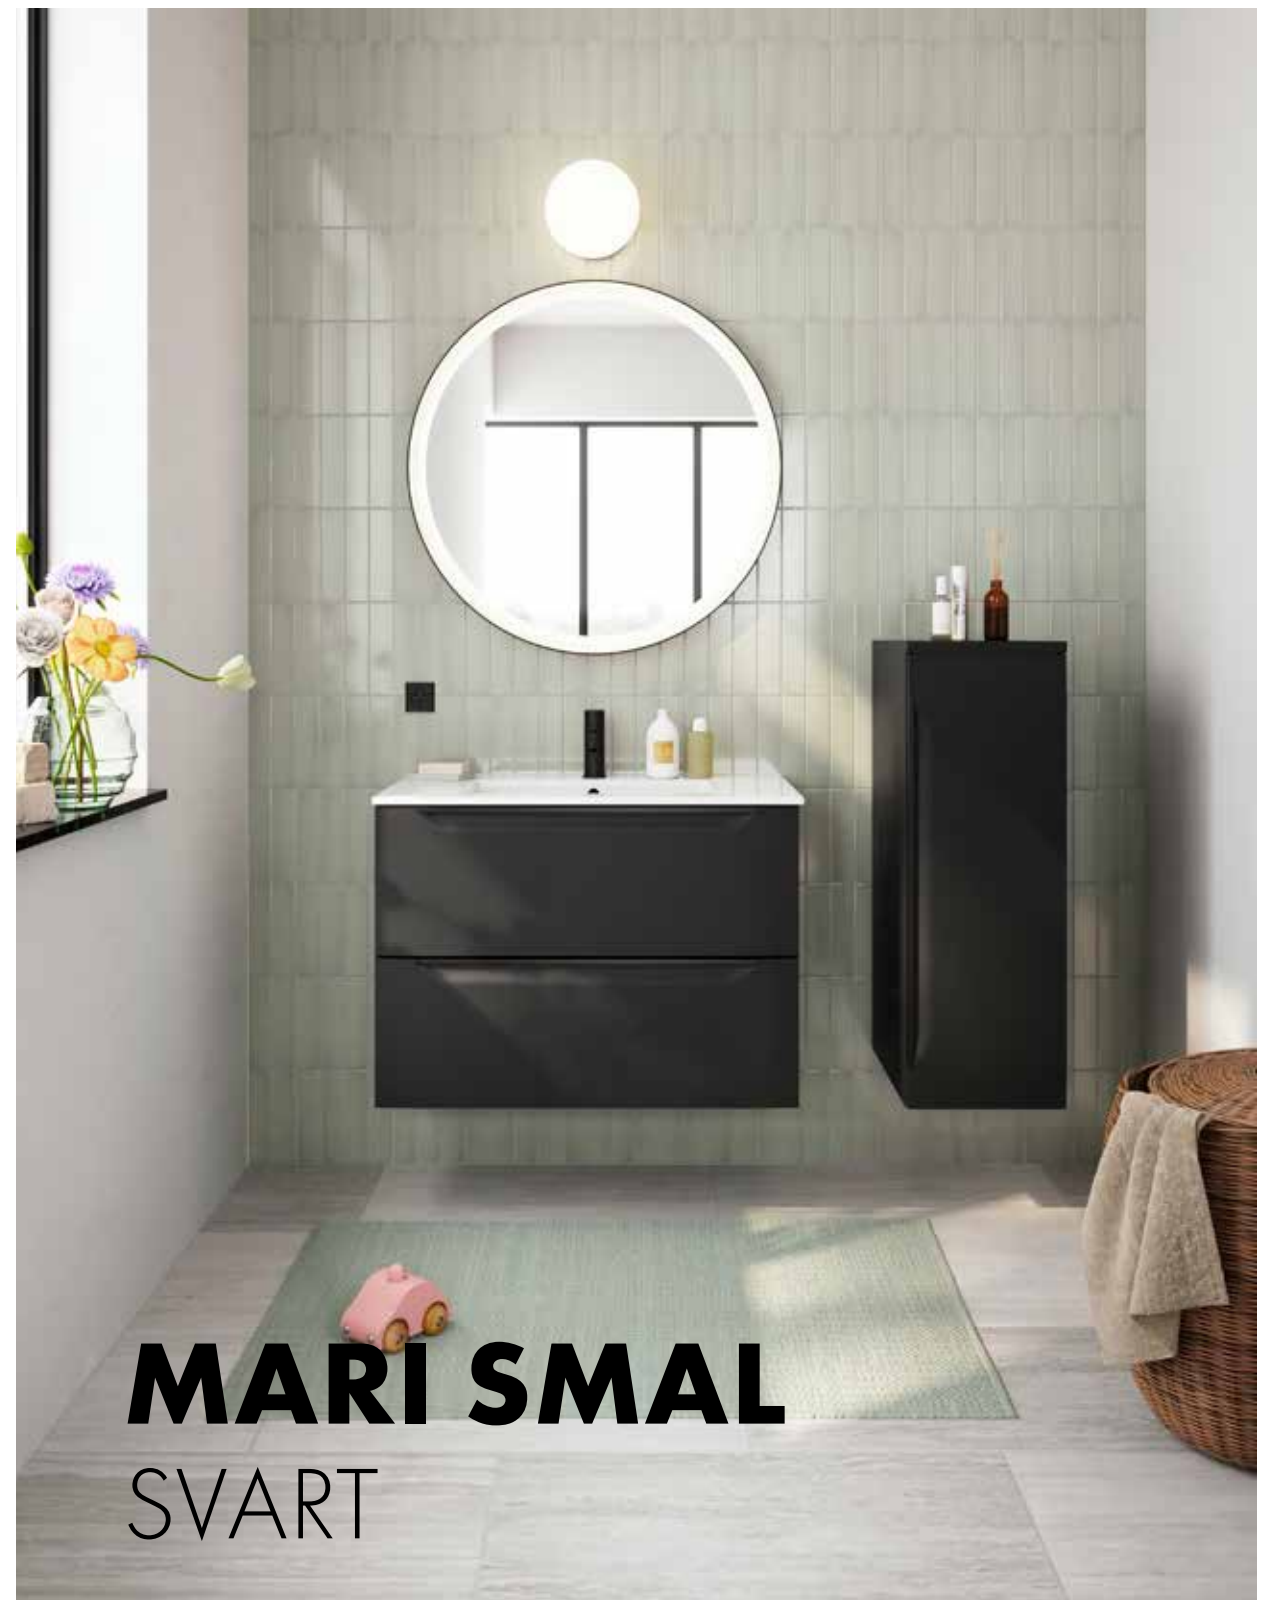

MARI SMAL SVART

MILJØ 426
MARI Smal i Svart 80 / FREYA Smal servant /
HOPRA speil / Høgskap 30 cm