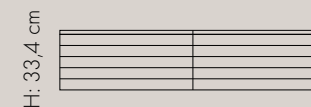

## EIK

MILJØ 223

SELMA Eik 120 cm / Corian plate / TOKE servant  
i Svart matt / FRAMFJORD speil / Høgskap 40 cm

# SELMA EIK

MILJØ / SELMA

MILJØ 220

SELMA Eik 160 cm / Corian plate / EIR servant x 2 / FRAMFJORD speil

B: 160 cm