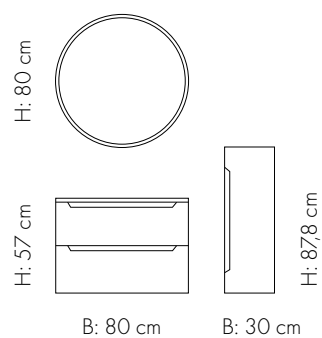

EMMA kan du også få i ein smalare versjon i 60 cm og 80 cm bredde. EMMA Smal har 35 cm dybde. Perfekt til mindre bad.