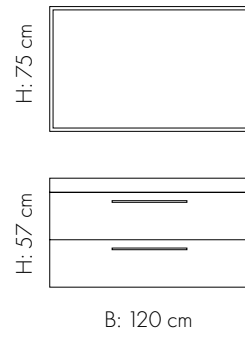

NYTT 2024

INGRID MØRK EIK

MILJØ / INGRID

MILJØ 197

INGRID Mørk Eik 120 / Corian plate / NØRE servant / ØYRI speil