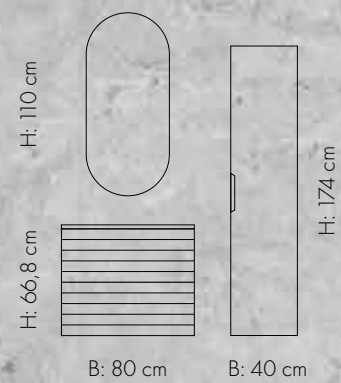

SELMA

M/2 SKUFFER
SVART

MILJØ 230
SELMA med 2 skuff Svart 80 cm /
FREYA servant / TISTEL speil / Høgskap 40 cm