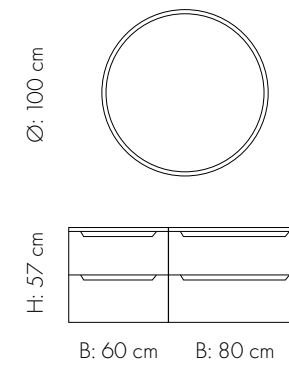

B: 120 cm  
D: 45,7 cm  
H: 33,4 cm (skrog)

B: 160 cm  
D: 45,7 cm  
H: 33,4 cm (skrog)

SELMA leveres standard med dybde 35 i skuff.

B: 80 cm m/2 skuffer  
D: 45,7 cm  
H: 66,8 cm (skrog)

B: 100 cm m/2 skuffer  
D: 45,7 cm  
H: 66,8 cm (skrog)

B: 120 cm m/2 skuffer  
D: 45,7 cm  
H: 66,8 cm (skrog)

B: 160 cm m/2 skuffer  
D: 45,7 cm  
H: 66,8 cm (skrog)

## SVART/EIK

MILJØ 619

EMMA Svart med eik 120 cm / VALE glasservant /  
FINDEN speil 100 / Høgskap 40 cm

MILJØ 621  
EMMA Eik 60 cm + 80 cm / Corian plate / EIR servant / STEIM speil 100