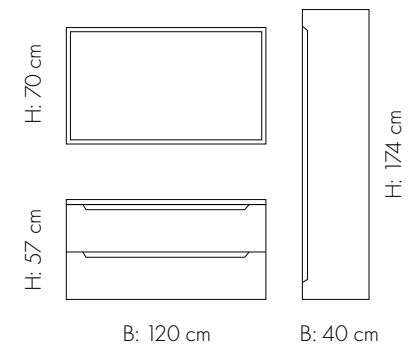

B: 120 cm  
D: 45,7 cm  
H: 33,4 cm (skrog)

B: 160 cm  
D: 45,7 cm  
H: 33,4 cm (skrog)

SELMA leveres standard med dybde 35 i skuff.

B: 80 cm m/2 skuffer  
D: 45,7 cm  
H: 66,8 cm (skrog)

B: 100 cm m/2 skuffer  
D: 45,7 cm  
H: 66,8 cm (skrog)

B: 120 cm m/2 skuffer  
D: 45,7 cm  
H: 66,8 cm (skrog)

B: 160 cm m/2 skuffer  
D: 45,7 cm  
H: 66,8 cm (skrog)

## MØRK EIK

MILJØ 616

EMMA Mørk eik 2 x 60 cm / åpne hylle 40 cm / Corian plate 160 /  
2 x EIR servant / 2 x TISTEL speil

**EMMA**  
MØRK EIK

MILJØ 618  
EMMA Mørk eik 120 cm / VALE glasservant Svart 120 cm /  
FRAMFJORD speil / Høgskap 40 cm