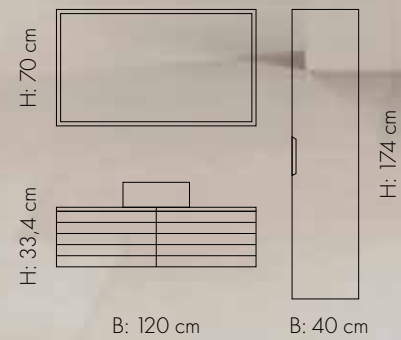

SELMA

SVART EIK

MILJØ 222
SELMA Svart eik 120 cm / Corian plate / NORE servant
Kvit matt / VANGE speil svart / Høgskap 40 cm