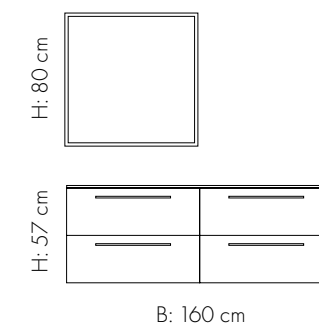

INGRID

Her er ØYRI speil 75 x 120 brukt som helfigursspeil.