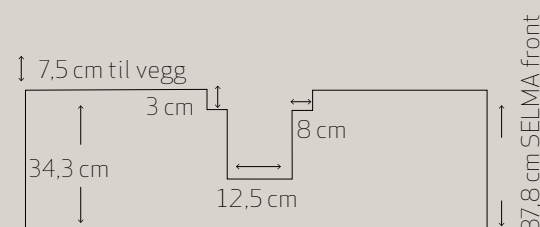

B: 120 cm  
D: 45,7 cm  
H: 33,4 cm (skrog)

B: 160 cm  
D: 45,7 cm  
H: 33,4 cm (skrog)

SELMA leveres standard med dybde 35 i skuff.

B: 80 cm m/2 skuffer  
D: 45,7 cm  
H: 66,8 cm (skrog)

B: 100 cm m/2 skuffer  
D: 45,7 cm  
H: 66,8 cm (skrog)

B: 120 cm m/2 skuffer  
D: 45,7 cm  
H: 66,8 cm (skrog)

B: 160 cm m/2 skuffer  
D: 45,7 cm  
H: 66,8 cm (skrog)

## HØGSKAP

Servantar sjå side 104/Speil sjå side 112.

B: 40 cm  
m/hyller  
D: 45,7 cm  
H: 174 cm

Høgskap 40 kan leveres i 3 ulike variantar  
HS 40 m/ 4 hyller i skap og 4 i dør og 3 skuffer  
HS 40 m/ 5 hyller i skap og 4 i dør  
HS 40 med 5 hyller i skap  
Sjå dei ulike innreiingane på side 103.

## SELMA SKUFF

39,4 cm SELMA front m/eikestavar

På skuffer til SELMA er det 5,9 cm klaring bak skuff til vegg.

Skuff 120 til SELMA – ved toppservant høgre eller venstre blir utsparing høgre eller venstre.  
Ved dobbel toppservant blir utsparing som på bildet.