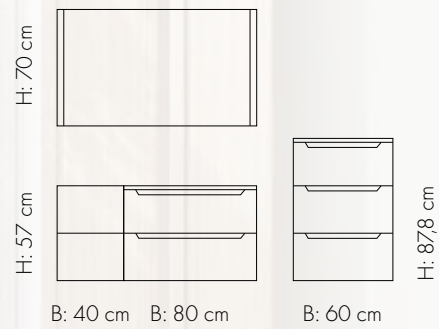

EMMA

SVART/EIK

MILJØ 620
EMMA Svart glatt med eik 80 cm /
Open hylle 40 / Corian plate / EIR servant /
FYLI speil / Høgskap 60 med 3 skuffer