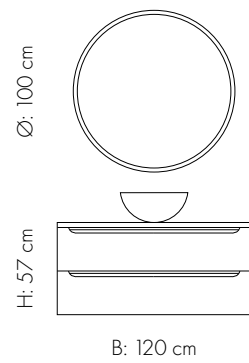

MARI SVART

MILJØ / MAR

MILJØ 435
MARI Svart 120 / Corian plate / TOKE servant Svart /
FINDEN speil 100