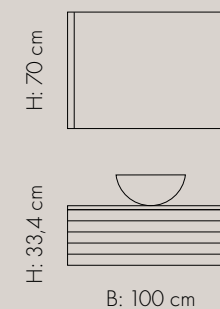

SELMA

SVART EIKESTAV