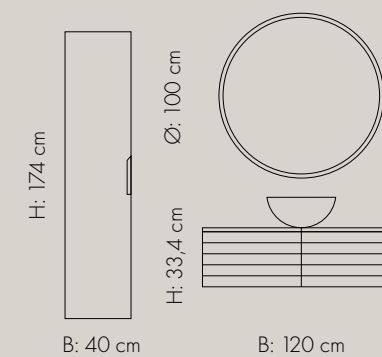

TOKE servant i Solid Surface. Les meir under «Servantar».