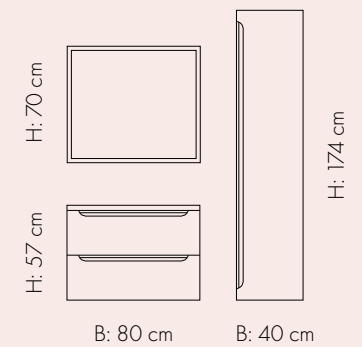

MARI

LYS EIK

MILJØ 433
MARI Lys eik 80 / ASK servant / FRAMFJORD speil /
Høgskap 40 cm