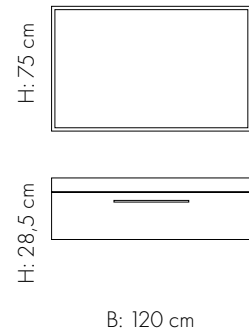

INGRID SVART

NYTT 2024:
INGRID 1 SKUFF

MILJØ / INGRID