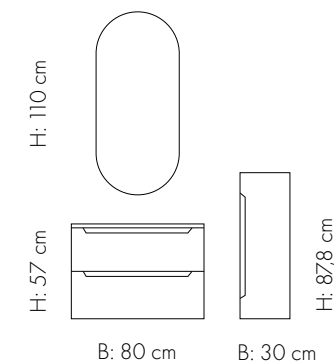

EMMA SMAL

EMMA SMAL MØRK EIK

MILJØ 625

EMMA Smal Mørk eik 80 / FREYA smal servant / STEIM speil 80 i Kvit matt

EMMA kan du også få i ein smalare versjon i 60 cm og 80 cm bredde. EMMA Smal har 35 cm dybde. Perfekt til mindre bad.

EMMA SMAL SVART/EIK

MILJØ 626

EMMA Smal i Svart/eik 80 / FREYA Smal servant / TISTEL speil