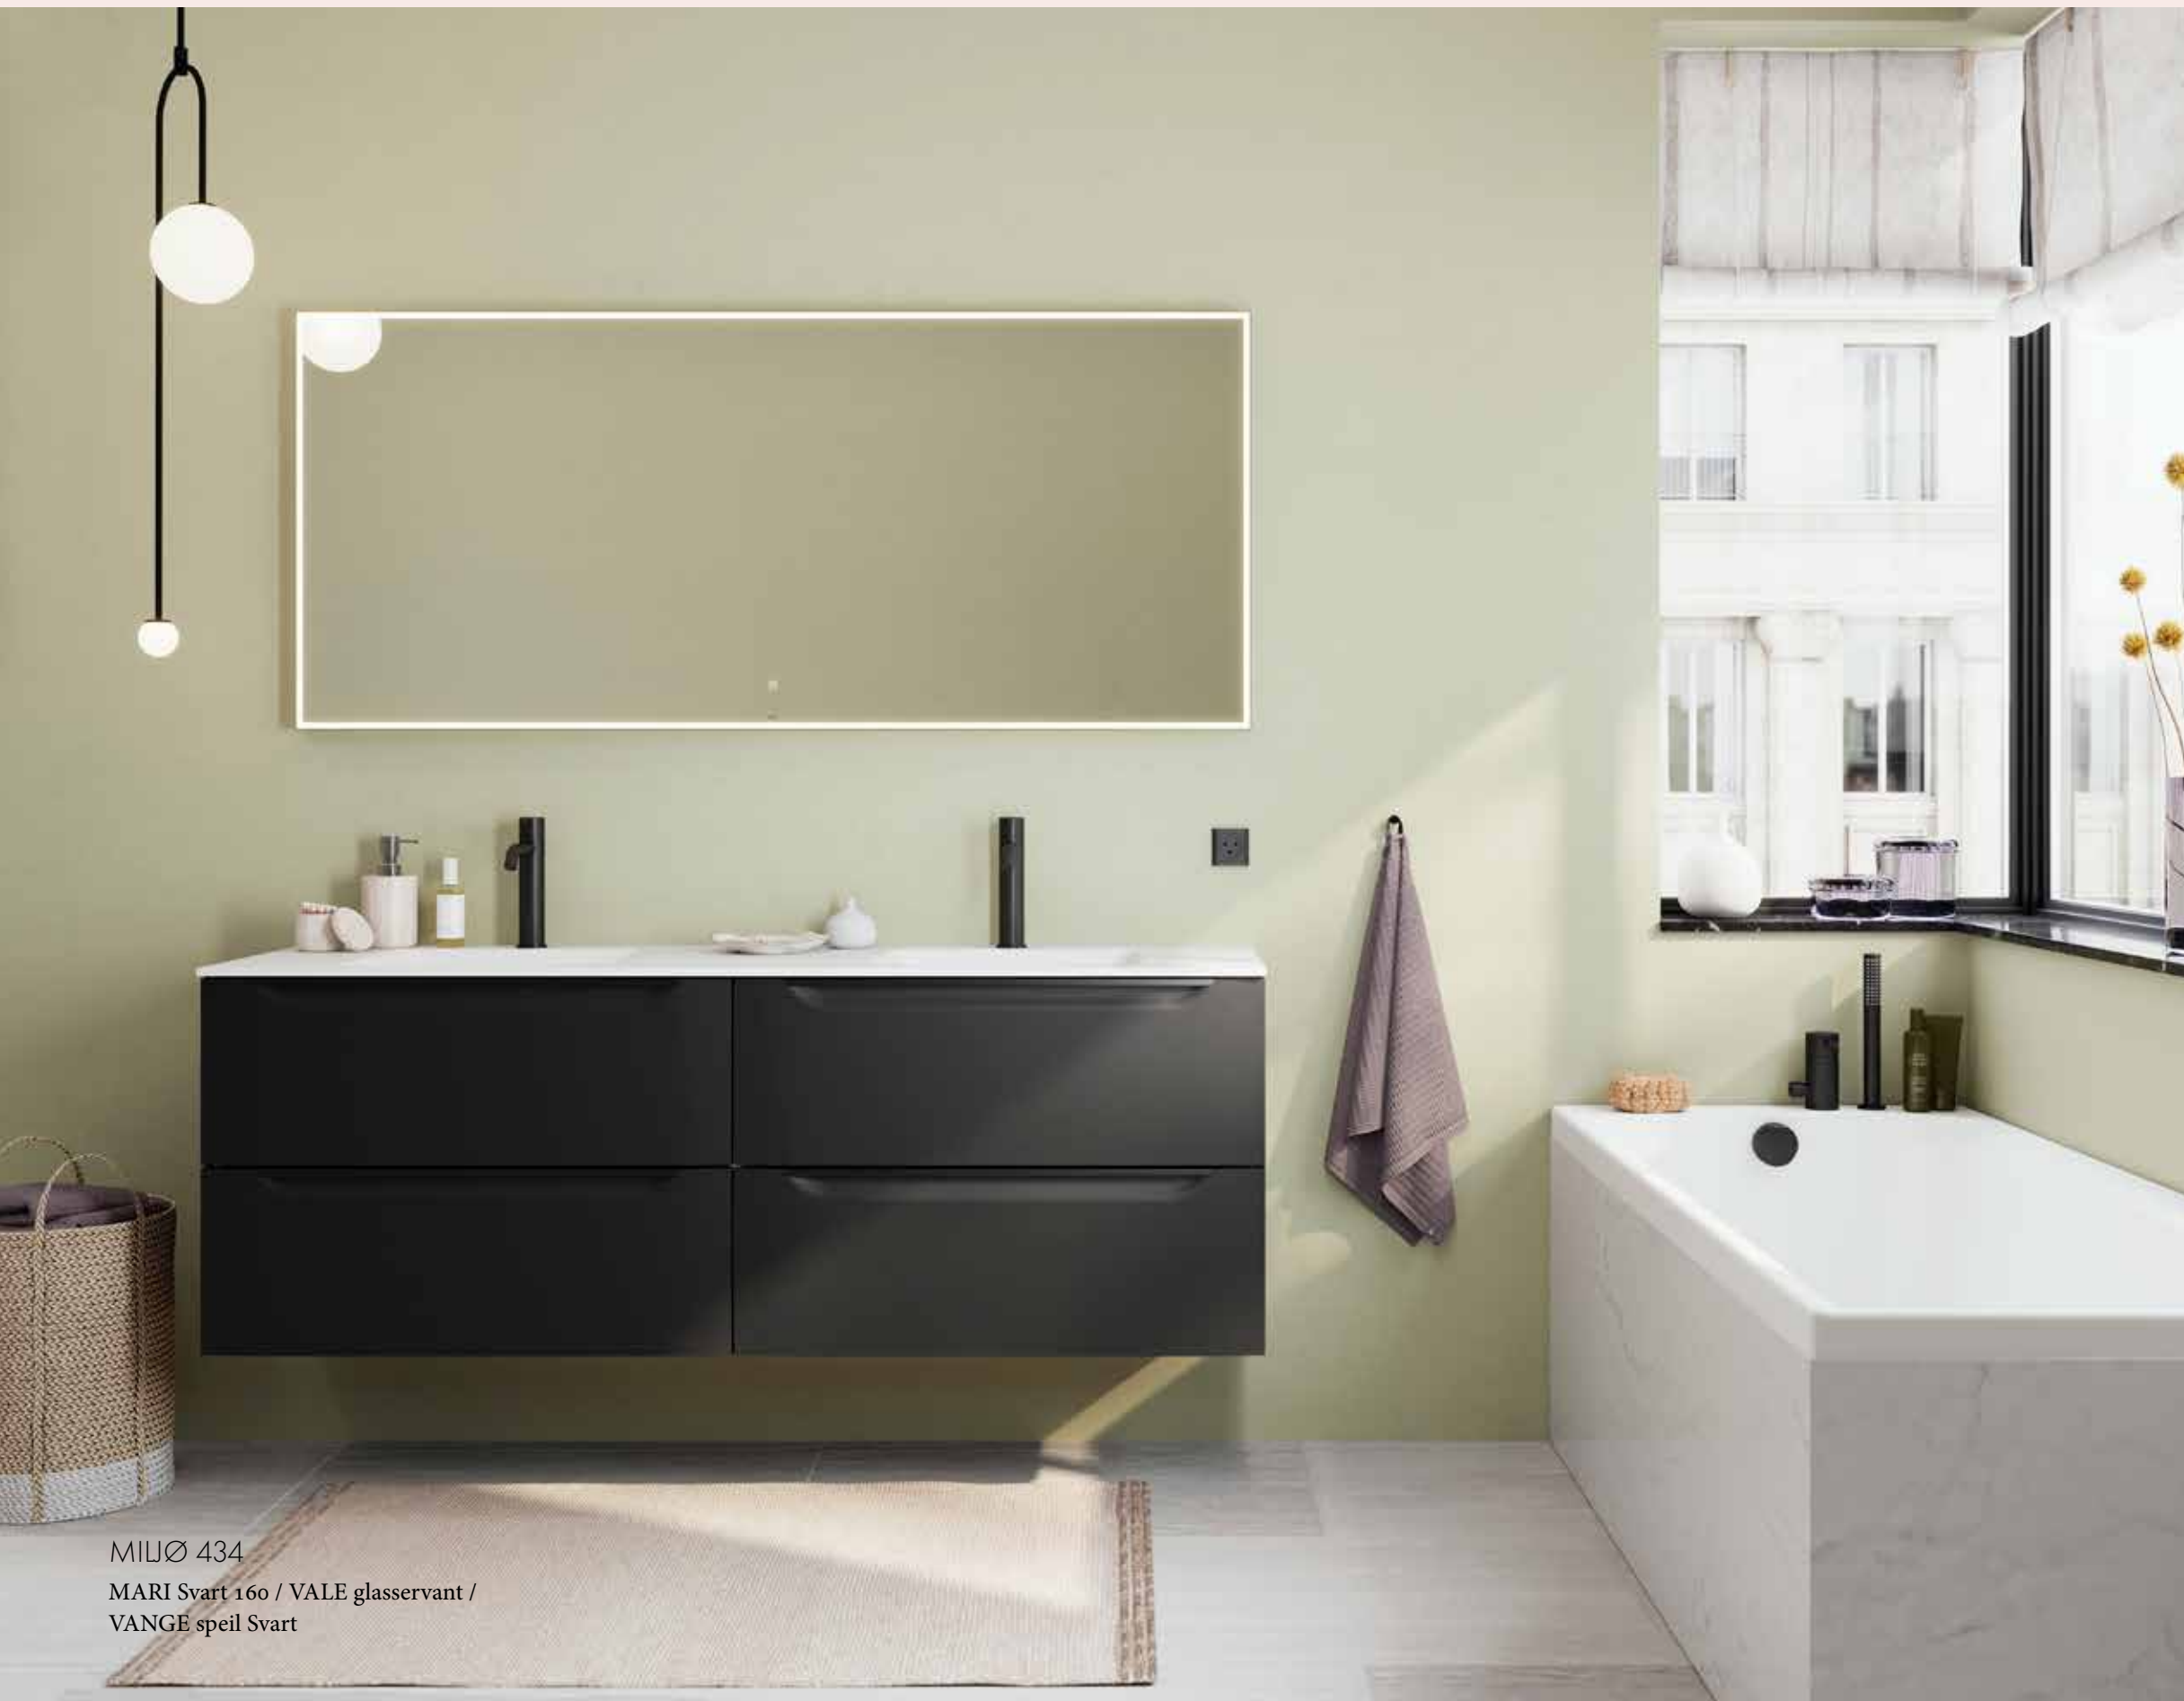

MILJØ 434
MARI Svart 160 / VALE glasservant /
VANGE speil Svart

MARI

SVART