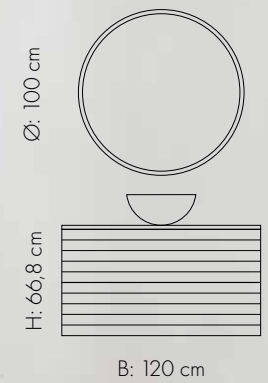

SELMA

M/2 SKUFFER
MØRK EIK

MILJØ 232

SELMA med 2 skuff Mørk eikestav 120 cm / FREYA servant /
STEIM speil 100