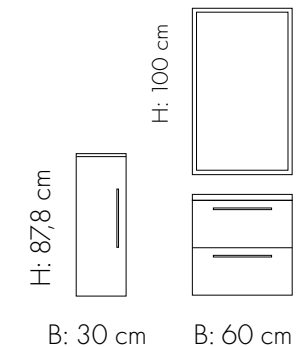

INGRID SMAL

INGRID kan du også få i ein smalare versjon i 60 cm og 80 cm bredde. INGRID Smal har 35 cm dybde. Perfekt til mindre bad der alt må ha sin plass.

INGRID SMAL SVART MATT

MILJØ 126
INGRID Smal Svart 80 / FREYA Smal porselen / ØYRI 80 / Grep Eik/Svart

INGRID SMAL KVIT MATT

Overløpet på servanten er til høyre – se bilde av plassering under «tilbehør».

MILJØ 128
INGRID Smal Kvit 60 / FREYA Smal porselen / ØYRI speil 60 / Høgskap 30 / Grep Valnøtt