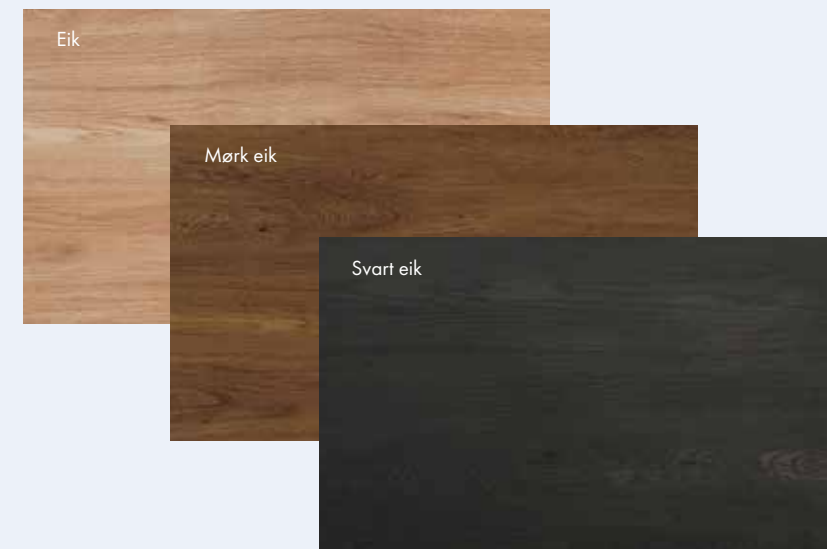

Servantar sjå side 104–111.
Speil sjå side 112–121.

Leveres standard m/dybde = 35 i øverste skuffer

HØGSKAP

B: 60 cm D: 46 cm H: 87,8 cm	B: 30 cm D: 46 cm H: 87,8 cm	B: 60 cm D: 46 cm H: 87,8 cm	B: 30 cm D: 46 cm H: 172,2 cm	B: 40 cm D: 46 cm H: 174 cm
	m/2 hyller	m/2 hyller	Høgskap 30 m /1 dør og hyller x 2	Høgskap 40 kan leveres i 3 ulike variantar: HS 40 m/hyller i skap og dør + skuffer HS 40 m/ hyller i skap og i dør HS 40 med bare hyller i skap

ÅPEN HYLLE

Eik	Mørk eik	Kvit
B: 40 cm/30 cm D: 46 cm H: 57 cm 1 fast hylle i midten	B: 40 cm/30 cm D: 46 cm H: 57 cm 1 fast hylle i midten	B: 40 cm/30 cm D: 46 cm H: 57 cm 1 fast hylle i midten

LITT OM INGRID

INGRID sider og frontar består av 16 mm MDF som er heilfoliert for å hindre at vatn trenger inn. INGRID skuffer har fullt uttrekk og demping som sikrar at skuffen lukkar seg mjukt og lydløst. INGRID har skuffesider i herda glas.

Våre skuffer er testa og tolerer opp til 80 kilo vekt – dette er sjølv-sagt med forbehold at veggen møbelet er montert på tolerer det. Høgskapa har sjølv-sagt fulldempa hengsler. For reingjering av INGRID anbefalar vi eit mildt rengjerings-middel – vi anbefalar ikkje slipemidlar, klor eller microfiberklutar. Ikkje la vatn ligge for lenge før det tørkast av.

EIKEFINER / EIK, MØRK EIK, SVART EIK