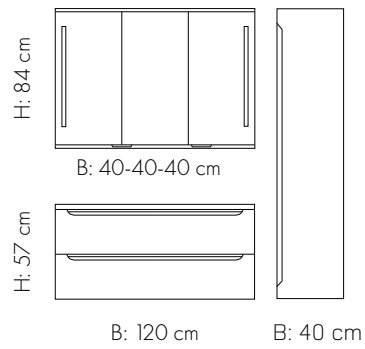

MARI EIK

NYTT 2024:
KJEM I APRIL

MILJØ / MARI

MILJØ 439
MARI eik 120 / TOR servant porselen / SOGN speilskap / Høgskap 40