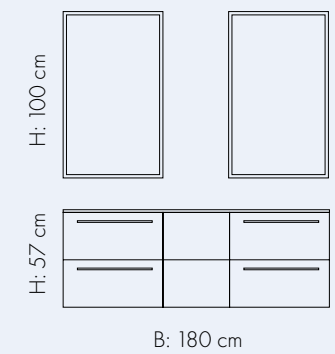

INGRID

EIK

MILJØ 195

INGRID Eik 2 x 60 cm / Åpen hylle 40 / Corian plate 1,6 m /
2 x EIR servant / 2 x ØYRI 60 / Grep svart eik