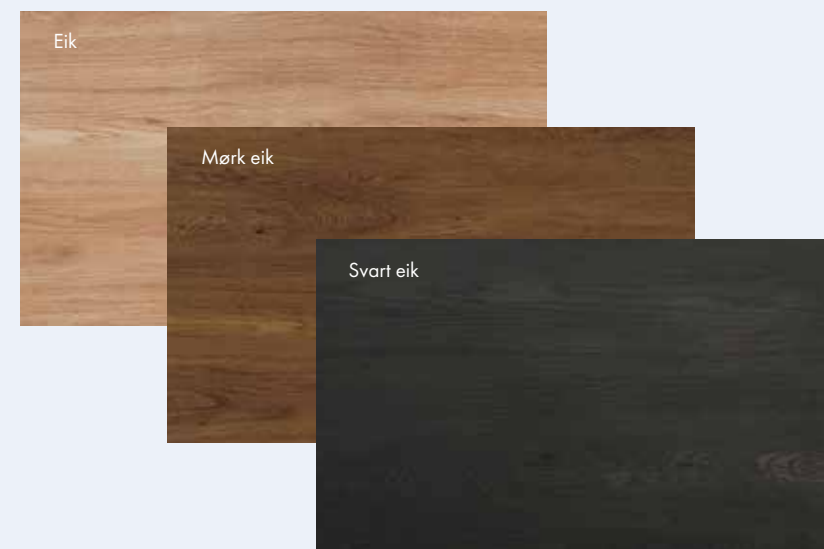

EIKEFINER / EIK, MØRK EIK, SVART EIK

FOLIERT / KVIT, LYS EIK, SVART