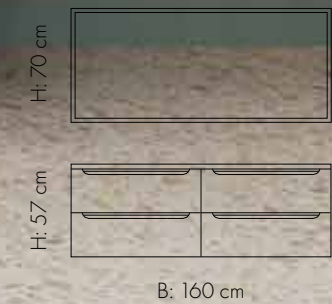

MILJØ 437
MARI Valnøtt 160 cm / VALE servant dobbel /
VANGE speil svart