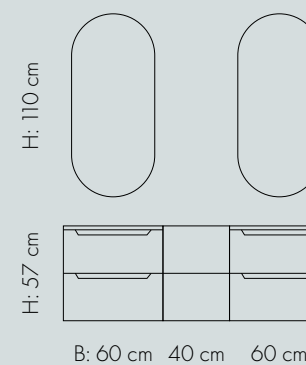

EMMA

MØRK EIK

MILJØ 616

EMMA Mørk eik 2 x 60 cm / åpne hylle 40 cm / Corian plate 160 /
2 x EIR servant / 2 x TISTEL speil