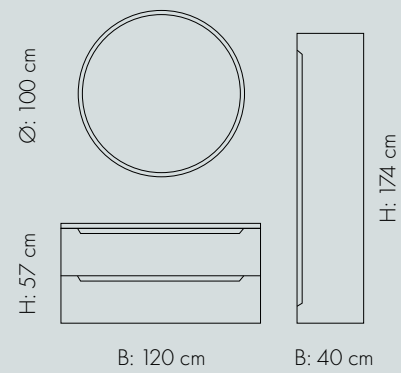

EMMA

SVART/EIK

MILJØ 619

EMMA Svart med eik 120 cm / VALE glasservant /
FINDEN speil 100 / Høgskap 40 cm