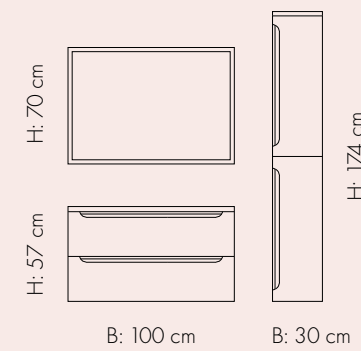

MARI KVIT

MILJØ 431

MARI Kvit 100 / HEINE servant / FRAMFJORD speil /
Høgskap 30 cm x 2