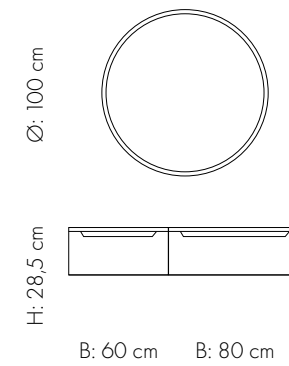

EMMA EIK

NYTT 2024:
EMMA 1 SKUFF

MILJØ / EMMA

EMMA KAN DU OGSÅ FÅ
MED EI SKUFF I HØGDA.

MILJØ 630
EMMA Eik 60 cm + 80 cm / Corian plate / TOKE servant / ØYRI speil 100 cm